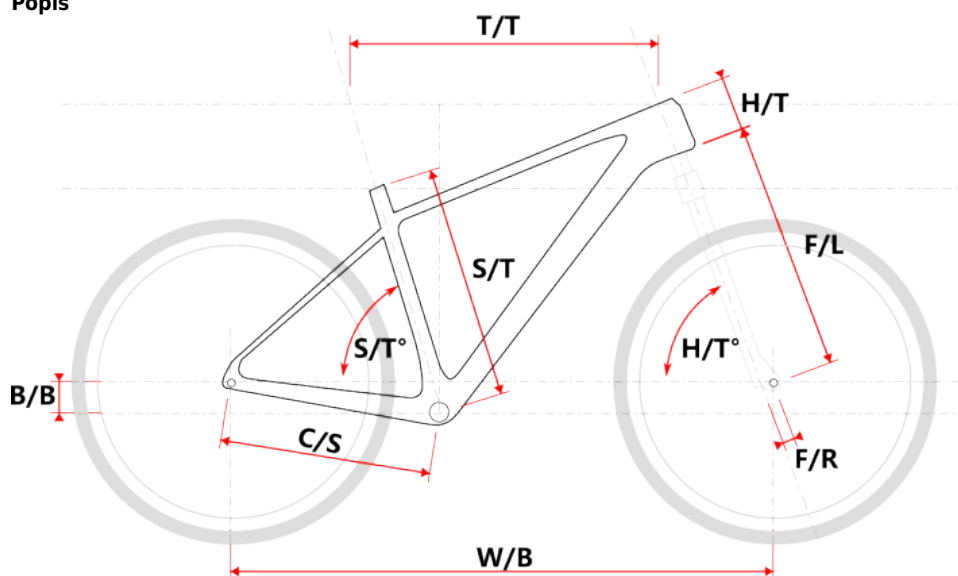

APO LADY 29 šedé

» Jízdní kola » Horská kola

Popis

Model	vel.	vel. "	W/B	S/T	S/T°	H/T	H/T°	C/S	B/B	F/R	F/L	T/T	Brakes
M509	S	15"	1089	381	73°	100	71°	450	60	43	490	596	Disc
M509	M	17"	1099	432	73°	100	71°	450	60	43	490	605	Disc
M509	L	19"	1124	483	73°	110	71°	450	60	43	490	630	Disc
M509	XL	21"	1152	533	73°	130	71°	450	60	43	490	657	Disc
M509-D	M	15"	1085	381	73°	120	71°	450	60	43	490	590	Disc
M509-D	L	17"	1090	432	73°	120	71°	450	60	43	490	595	Disc

cm	150	155	160	165	170	175	180	185	190	195	200	> 200
MTB lady	M			L								

Číslo zboží	8810080
Model	APO
Určení	Dámské
Průměr kol	29 "

Dostupnost na hlavním skladě: 1 ks

Parametry zboží

Model	APO
Modelový rok	2023
Průměr kol "	29 "
Určení	Dámské
Model Rámu	Maxbike M509-D
Vidlice	Suntour XCE28 29"
Řazení	Shimano STEF500 3x8
Počet rychlostí	3x8
Přehazovačka	Shimano Acera RD-M3020
Přesmykač	Shimano FDTY500
Kazeta	Shimano HG31 11-32z
Kličky	Prowheel MTB TC-CQ02 42/32/22z 170mm
Řetěz	KMC Z8.3 8r
Brzdy	Zoom DB-330
Kotouče	Zoom HS1 160mm
Zapletená kola	NH-2000 / Remerx Dragon 622
Pláště	Rubena Ocelot V85 29" 60-622
Hlavové složení	NECO H115-M1 semi-integrated 44mm
Představec	Maxbike C342 31,8 60mm
Řídítka	Maxbike ATB 31,8mm 720mm
Gripy	Velo 975 PD2
Sedlovka	Maxbike SP-C207 31.6/350mm
Sedlo	DDK MTB
Pedály	Feimin FP-872
Typ brzd	DISC