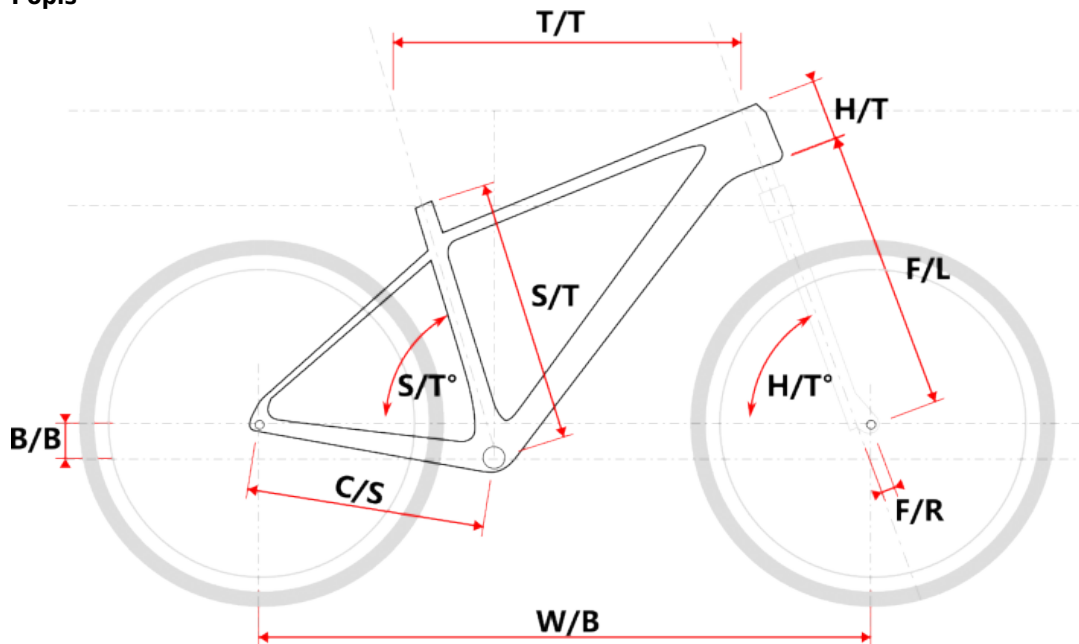

# APO LADY 29 šedé L

» Jízdní kola » Horská kola

číslo zboží	7356220
Model	APO
Určení	Dámské
Velikost rámu	L
Velikost rámu "	17 "
Průměr kol	29 "

Dostupnost na hlavním skladě: **Není skladem**

# APO LADY 29 šedé L

» Jízdní kola » Horská kola

## Popis

Model	vel.	vel. "	W/B	S/T	S/T°	H/T	H/T °	C/S	B/B	F/R	F/L	T/T	Brakes
M509	S	15"	1089	381	73°	100	71°	450	60	43	490	596	Disc
M509	M	17"	1099	432	73°	100	71°	450	60	43	490	605	Disc
M509	L	19"	1124	483	73°	110	71°	450	60	43	490	630	Disc
M509	XL	21"	1152	533	73°	130	71°	450	60	43	490	657	Disc
M509-D	M	15"	1085	381	73°	120	71°	450	60	43	490	590	Disc
M509-D	L	17"	1090	432	73°	120	71°	450	60	43	490	595	Disc

## Parametry zboží

Model	APO
Modelový rok	2023
Průměr kol "	29 "
Velikost rámu	L
Určení	Dámské
Model Rámu	Maxbike M509-D
Vidlice	Suntour XCE28 29"
Řazení	Shimano STEF500 3x8
Počet rychlostí	3x8
Přehazovačka	Shimano Acera RD-M3020
Přesmykač	Shimano FDTY500
Kazeta	Shimano HG31 11-32z
Kliky	Prowheel MTB TC-CQ02 42/32/22z 170mm
Řetěz	KMC Z8.3 8r
Brzdy	Zoom DB-330
Kotouče	Zoom HS1 160mm
Zapletená kola	NH-2000 / Remerx Dragon 622
Pláště	Rubena Ocelot V85 29" 60-622
Hlavové složení	NECO H115-M1 semi-integrated 44mm
Představec	Maxbike C342 31,8 60mm
Řídítka	Maxbike ATB 31,8mm 720mm
Gripy	Velo 975 PD2
Sedlovka	Maxbike SP-C207 31.6/350mm
Sedlo	DDK MTB
Pedály	Feimin FP-872
Typ brzd	DISC