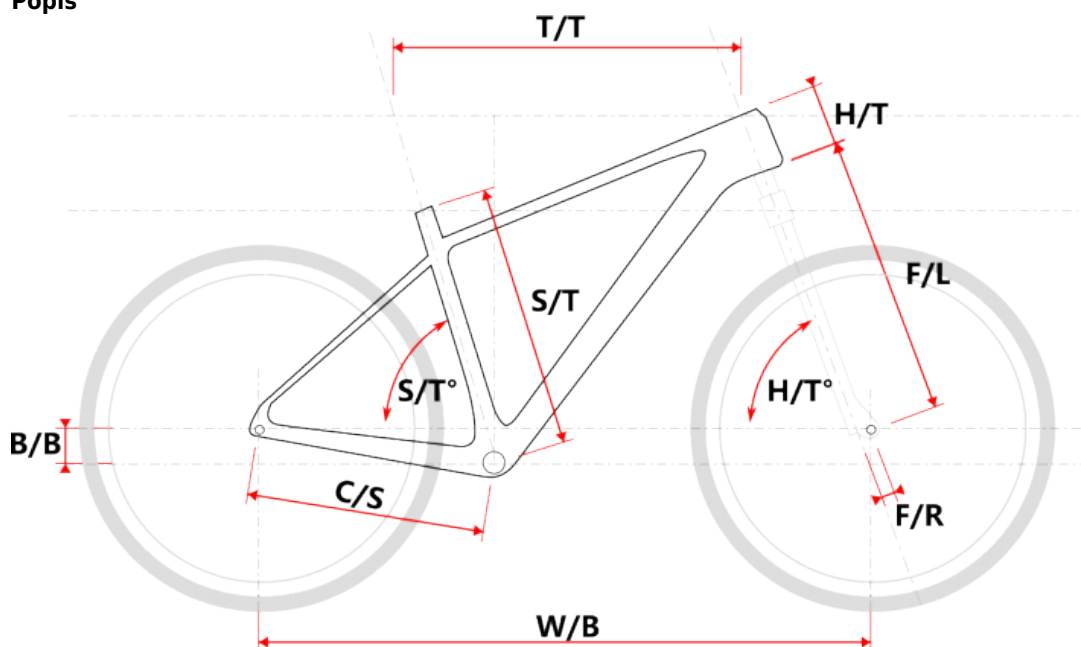

# APO LADY 29 šedé M

» Jízdní kola » Horská kola

číslo zboží	7356219
Model	APO
Určení	Dámské
Velikost rámu	M
Velikost rámu "	15 "
Průměr kol	29 "

Dostupnost na hlavním skladě: 1 ks

# APO LADY 29 šedé M

» Jízdní kola » Horská kola

## Popis

Model	vel.	vel. "	W/B	S/T	S/T°	H/T	H/T °	C/S	B/B	F/R	F/L	T/T	Brakes
M509	S	15"	1089	381	73°	100	71°	450	60	43	490	596	Disc
M509	M	17"	1099	432	73°	100	71°	450	60	43	490	605	Disc
M509	L	19"	1124	483	73°	110	71°	450	60	43	490	630	Disc
M509	XL	21"	1152	533	73°	130	71°	450	60	43	490	657	Disc
M509-D	M	15"	1085	381	73°	120	71°	450	60	43	490	590	Disc
M509-D	L	17"	1090	432	73°	120	71°	450	60	43	490	595	Disc

## Parametry zboží

Model	APO
Modelový rok	2023
Průměr kol "	29 "
Velikost rámu	M
Určení	Dámské
Model Rámu	Maxbike M509-D
Vidlice	Suntour XCE28 29"
Řazení	Shimano STEF500 3x8
Počet rychlostí	3x8
Přehazovačka	Shimano Acera RD-M3020
Přesmykač	Shimano FDTY500
Kazeta	Shimano HG31 11-32z
Kliky	Prowheel MTB TC-CQ02 42/32/22z 170mm
Řetěz	KMC Z8.3 8r
Brzdy	Zoom DB-330
Kotouče	Zoom HS1 160mm
Zapletená kola	NH-2000 / Remerx Dragon 622
Pláště	Rubena Ocelot V85 29" 60-622
Hlavové složení	NECO H115-M1 semi-integrated 44mm
Představec	Maxbike C342 31,8 60mm
Řídítka	Maxbike ATB 31,8mm 720mm
Gripy	Velo 975 PD2
Sedlovka	Maxbike SP-C207 31.6/350mm
Sedlo	DDK MTB
Pedály	Feimin FP-872
Typ brzd	DISC