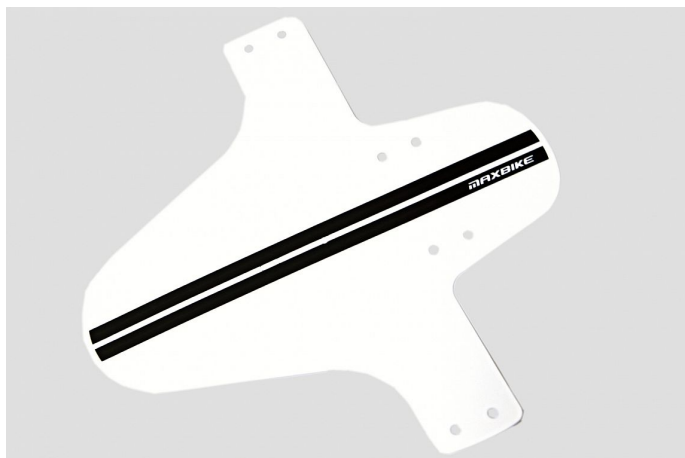

# Blatník přední do vidlice plastový bílý

» Příslušenství » Blatníky

Číslo zboží 81 991

---

Dostupnost na hlavním skladě: 4 ks

---

## Popis

**Univerzální ultralight blatník s montáží na vidlici vhodný pro všechny typy horských kol**

- snadná montáž pomocí přiložených stahovacích pásek
- univerzální použití do všech druhů odpružených vidlic
- váha: 42 g vč. pásek