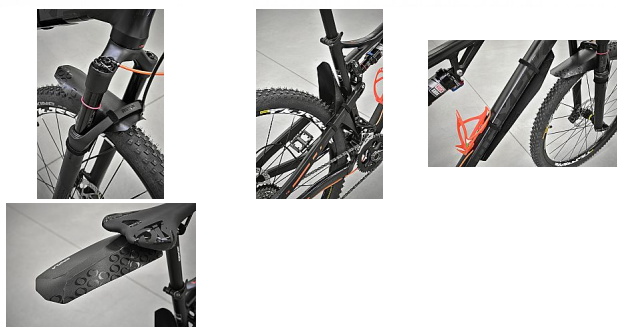

blatníky Simpla IQ set MTB

» Příslušenství » Blatníky

číslo zboží

81 591

Blatník do přední vidlice, Blatník pod rám, Blatník pod sedlo, Blatník do zadní vidlice, Průměr kola: 26"-29", Barva: černá

Dostupnost na hlavním skladě:

100 ks

blatníky Simpla IQ set MTB

» Příslušenství » Blatníky

Popis

Blatníky IQ byly navrženy pro gravity disciplíny, kde je bláto součástí zážitku a blatníky bývají často vnímány jako zbytečná váha navíc. Přesto věříme, že naše minimalistická a efektivní série IQ dokáže tento stereotyp vyvrátit a oslovit i závodníky.

Inteligentní řešení pro maximální funkčnost

Název IQ není náhodný - představuje chytré blatníky vyrobené z extrémně lehkých a pružných polypropylenových desek o tloušťce 0,8 mm. Nabízejí ochranu přesně tam, kde je nejvíce potřeba. Neříkáme, že zůstaneš čistý - to rozhodně ne, vždyť bláto k tomuto sportu patří. Ale zatímco kolo a oblečení si zaslouží pořádnou dávku špíny, tvoje tvář a zadní partie zůstanou suché a čisté.

Blatníky IQ jsou určeny pro jezdce, kteří nechtějí dělat kompromisy mezi výkonem, stylem a ochranou. Jsou tak lehké a nenápadné, že si je ani nevšimneš - dokud je opravdu nepotřebuješ.

Specifikace:

- Průměr kola: 26"-29"
- Balení obsahuje: blatník do přední vidlice, blatník pod rám, blatník pod sedlo, blatník do zadní vidlice, suché zipy pro upevnění na kolo
- Barva: černá