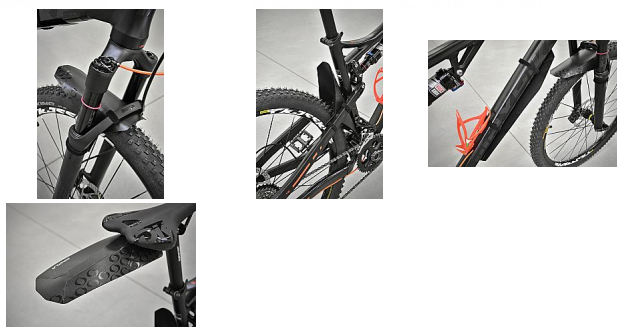

blatníky Simpla IQ set MTB

» Příslušenství » Blatníky

číslo zboží

81 591

Blatník do přední vidlice, Blatník pod rám, Blatník pod sedlo, Blatník do zadní vidlice, Průměr kola: 26"-29", Barva: černá

Dostupnost na hlavním skladě:

70 ks

blatníky Simpla IQ set MTB

» Příslušenství » Blatníky

Popis

Blatníky IQ byly navrženy pro gravity disciplíny, kde je bláto součástí zážitku a blatníky bývají často vnímány jako zbytečná váha navíc. Přesto věříme, že naše minimalistická a efektivní série IQ dokáže tento stereotyp vyvrátit a osloví i závodníky. Inteligentní řešení pro maximální funkčnost. Název IQ není náhodný - představuje chytré blatníky vyrobené z extrémně lehkých a pružných polypropylenových desek o tloušťce 0,8 mm. Nabízejí ochranu přesně tam, kde je nejvíce potřeba. Neříkáme, že zůstaneš čistý - to rozhodně ne, vždyť bláto k tomuto sportu patří. Ale zatímco kolo a oblečení si zaslouží pořádnou dávku špíny, tvoje tvář a zadní partie zůstanou suché a čisté. Proč zvolit blatníky IQ? Bezkonkurenční lehkost - Nejlehčí blatníky na trhu, žádná zbytečná zátěž. Jednoduchá instalace - Když je chceš, nasadíš je během chvíle. Když ne, schováš je do batohu. Důmyslný design - Minimalistický a nenápadný vzhled, který na kole nepřekáží, ale naopak mu dodává šmrnc. Vysoká odolnost - Vyrobeny z polypropylenu PP High Impact, který odolá i drsným podmínkám. Blatníky IQ jsou určeny pro jezdce, kteří nechtějí dělat kompromisy mezi výkonem, stylem a ochranou. Jsou tak lehké a nenápadné, že si je ani nevšimneš - dokud je opravdu nepotřebuješ. Specifikace: Průměr kola: 26"-29" Balení obsahuje: blatník do přední vidlice, blatník pod rám, blatník pod sedlo, blatník do zadní vidlice, suché zipy pro upevnění na kolo Barva: černá