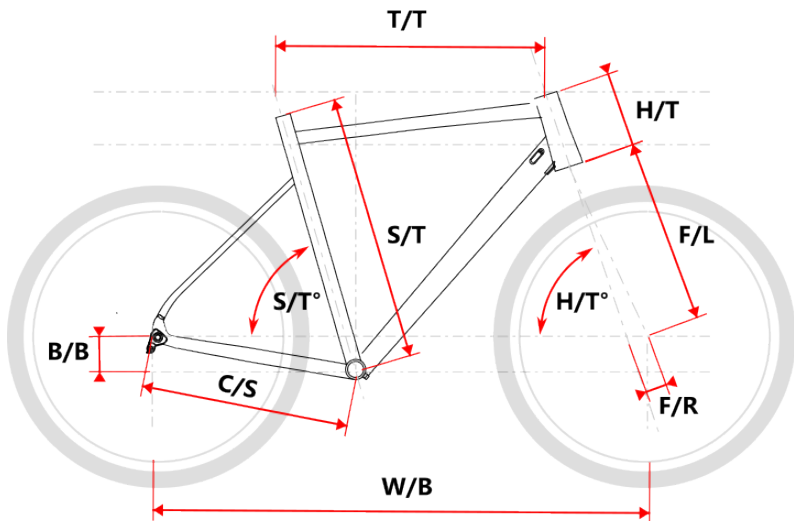

• Zapletená kola s ráfky Ryde a náboji Shimano RS470

Špičkové ráfky od nizozemského výrobce Ryde, spojené s kvalitními náboji Shimano, jsou připraveny pro bezdušové pláště, což zvyšuje odolnost proti defektům a zlepšuje trakci.

• Pláště Schwalbe G-One Allround 40-622

Všestranný gravelový plášť se skvělou přilnavostí. Profil se snadno a bez vibrací odvaluje a nabízí perfektní přilnavost a jistotu na šterku, asfaltu i lehkém terénu.

• Omotávka Supacaz Super Sticky Kush

Profesionální omotávka s vynikajícím gripem a pohodlím, kterou si oblíbili mistři světa v cyklistice. Její tloušťka 2,5 mm umožňuje pohodlnou jízdu i bez rukavic.

• Doplňky Ritchey

Sedlovka, představec a řídítka od renomovaného výrobce Ritchey podtrhují prémiový charakter tohoto modelu. Tento gravel je stvořen pro ty, kdo chtějí objevovat nové trasy bez kompromisů. Vyladěná geometrie a špičkové komponenty vám umožní posouvat hranice svých výkonů s absolutní jistotou a pohodlím. Vyrazte na cestu s kolem, které vám splní všechny vaše cyklistické sny!

Geometrie rámu:

Model	vel.	vel.	W/B	S/T	S/T°	H/T	H/T °	C/S	B/B	F/R	F/L	T/T	Brakes
GRAVEL ALU S	480	1000	480	75°	115	70°	425	68	45	395	525	Disc	
GRAVEL ALU M	520	1020	520	74,5°	125	71,5°	425	68	45	395	535	Disc	
GRAVEL ALU L	540	1026	540	74°	140	72°	425	68	45	395	545	Disc	
GRAVEL ALU XL	560	1037	560	74°	160	72°	425	68	45	395	560	Disc	

Tabulka velikostí:

cm	150	155	160	165	170	175	180	185	190	195
GRAVEL	S		M			L		XL		

Upozornění: Tabulka doporučených velikostí rámu pro gravel kola slouží pouze jako orientační pomůcka. Vzhledem k individuálním rozdílům v tělesné stavbě každého jezdce nemusí vždy přesně odpovídat skutečnosti. Nejlepším způsobem, jak si ověřit správnou velikost rámu, je zkušební jízda u autorizovaného prodejce.

Parametry zboží

Model	BORAX
Modelový rok	2025
Průměr kol "	28 "
Velikost rámu	L
Určení	Pánské
Model Rámu	Maxbike GRAVEL
Vidlice	Maxbike GRAVEL, pevná
Řazení	Shimano GRX600
Počet rychlostí	1x11
Přehazovačka	Shimano GRX812
Kazeta	Shimano Deore CS-M5100 11-42z
Kličky	Shimano GRX600 1x11 40z
Řetěz	KMC X11
Brzdy	Shimano GRX600
Kotouče	Shimano SMRT54 160mm
Zapletená kola	Shimano Tiagra/Ryde Rival 23, 32děr
Pláště	Schwalbe 40-622 G-ONE Allround comp
Řídítka	RITCHEY COMP Gravel Baquiano 440mm
Gripy	Omotávka Supacaz Super Sticky Kush
Sedlovka	RITCHEY COMP AL6061 27,2/400/25mm offset
Sedlo	Selle Italia X3
Typ brz	DISC