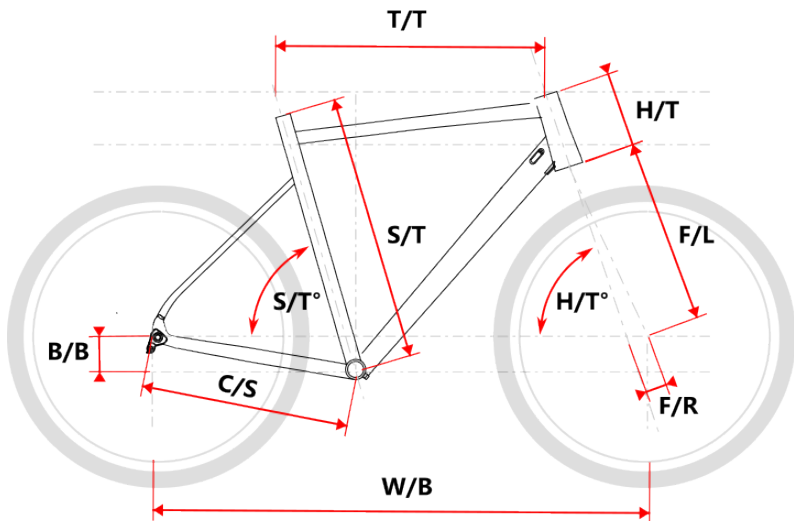

• Zapletená kola s ráfky Ryde a náboji Shimano RS470

Špičkové ráfky od nizozemského výrobce Ryde, spojené s kvalitními náboji Shimano, jsou připravené pro bezdušové pláště, což zvyšuje odolnost proti defektům a zlepšuje trakci.

• Pláště Schwalbe G-One Allround 40-622

Všestranný gravelový plášť se skvělou přilnavostí. Profil se snadno a bez vibrací odvaluje a nabízí perfektní přilnavost a jistotu na štěrku, asfaltu i lehkém terénu.

• Omotávka Supacaz Super Sticky Kush

Profesionální omotávka s vynikajícím gripem a pohodlím, kterou si oblíbili mistři světa v cyklistice. Její tloušťka 2,5 mm umožňuje pohodlnou jízdu i bez rukavic.

• Doplňky Ritchey

Sedlovka, představec a řídítka od renomovaného výrobce Ritchey podtrhují prémiový charakter tohoto modelu. Tento gravel je stvořen pro ty, kdo chtějí objevovat nové trasy bez kompromisů. Vyladěná geometrie a špičkové komponenty vám umožní posouvat hranice svých výkonů s absolutní jistotou a pohodlím. Vyrazte na cestu s kolem, které vám splní všechny vaše cyklistické sny!

Geometrie rámu:

Model	vel.	vel.	W/B	S/T	S/T°	H/T	H/T °	C/S	B/B	F/R	F/L	T/T	Brakes
GRAVEL ALU S	480	1000	480	75°	115	70°	425	68	45	395	525	Disc	
GRAVEL ALU M	520	1020	520	74,5°	125	71,5°	425	68	45	395	535	Disc	
GRAVEL ALU L	540	1026	540	74°	140	72°	425	68	45	395	545	Disc	
GRAVEL ALU XL	560	1037	560	74°	160	72°	425	68	45	395	560	Disc	

Tabulka velikostí:

cm	150	155	160	165	170	175	180	185	190	195
GRAVEL	S									
				M						
					L					
						XL				

Upozornění: Tabulka doporučených velikostí rámu pro gravel kola slouží pouze jako orientační pomůcka. Vzhledem k individuálním rozdílům v tělesné stavbě každého jezdce nemusí vždy přesně odpovídat skutečnosti. Nejlepším způsobem, jak si ověřit správnou velikost rámu, je zkušební jízda u autorizovaného prodejce.

Parametry zboží

Model	BORAX
Modelový rok	2025
Průměr kol "	28 "
Velikost rámu	S
Určení	Pánské
Model Rámu	Maxbike GRAVEL
Vidlice	Maxbike GRAVEL, pevná
Řazení	Shimano GRX600
Počet rychlostí	1x11
Přehazovačka	Shimano GRX812
Kazeta	Shimano Deore CS-M5100 11-42z
Kličky	Shimano GRX600 1x11 40z
Řetěz	KMC X11
Brzdy	Shimano GRX600
Kotouče	Shimano SMRT54 160mm
Zapletená kola	Shimano Tiagra/Ryde Rival 23, 32děr
Pláště	Schwalbe 40-622 G-ONE Allround comp
Řídítka	RITCHEY COMP Gravel Baquiano 440mm
Gripy	Omotávka Supacaz Super Sticky Kush
Sedlovka	RITCHEY COMP AL6061 27,2/400/25mm offset
Sedlo	Selle Italia X3
Typ brz	DISC