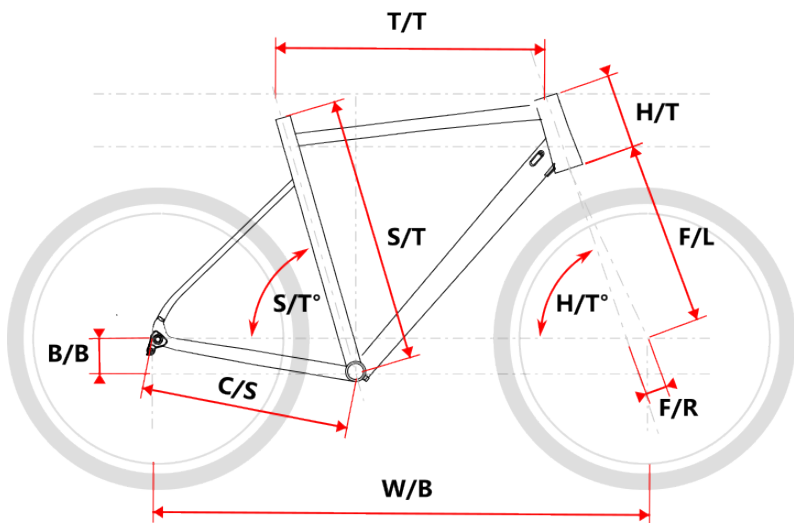

• Zapletená kola s ráfky Ryde a náboji Shimano RS470

Špičkové ráfky od nizozemského výrobce Ryde, spojené s kvalitními náboji Shimano, jsou připravené pro bezdušové pláště, což zvyšuje odolnost proti defektům a zlepšuje trakci.

• Pláště Schwalbe G-One Allround 40-622

Všestranný gravelový plášť se skvělou přilnavostí. Profil se snadno a bez vibrací odvaluje a nabízí perfektní přilnavost a jistotu na štěrku, asfaltu i lehkém terénu.

• Omotávka Supacaz Super Sticky Kush

Profesionální omotávka s vynikajícím gripem a pohodlím, kterou si oblíbili mistři světa v cyklistice. Její tloušťka 2,5 mm umožňuje pohodlnou jízdu i bez rukavic.

• Doplňky Ritchey

Sedlovka, představec a řídítka od renomovaného výrobce Ritchey podtrhují prémiový charakter tohoto modelu. Tento gravel je stvořen pro ty, kdo chtějí objevovat nové trasy bez kompromisů. Vyladěná geometrie a špičkové komponenty vám umožní posouvat hranice svých výkonů s absolutní jistotou a pohodlím. Vyrazte na cestu s kolem, které vám splní všechny vaše cyklistické sny!

Geometrie rámu:

Model	vel.	vel.	W/B	S/T	S/T°	H/T	H/T °	C/S	B/B	F/R	F/L	T/T	Brakes
GRAVEL ALU S		480	1000	480	75°	115	70°	425	68	45	395	525	Disc
GRAVEL ALU M		520	1020	520	74,5°	125	71,5°	425	68	45	395	535	Disc
GRAVEL ALU L		540	1026	540	74°	140	72°	425	68	45	395	545	Disc
GRAVEL ALU XL		560	1037	560	74°	160	72°	425	68	45	395	560	Disc

Tabulka velikostí:

cm	150	155	160	165	170	175	180	185	190	195
GRAVEL		S			M					
						L				
									XL	

Upozornění: Tabulka doporučených velikostí rámu pro gravel kola slouží pouze jako orientační pomůcka. Vzhledem k individuálním rozdílům v tělesné stavbě každého jezdce nemusí vždy přesně odpovídat skutečnosti. Nejlepším způsobem, jak si ověřit správnou velikost rámu, je zkušební jízda u autorizovaného prodejce.

Parametry zboží

Model	BORAX
Modelový rok	2025
Průměr kol "	28 "
Velikost rámu	XL
Určení	Pánské
Model Rámu	Maxbike GRAVEL
Vidlice	Maxbike GRAVEL, pevná
Řazení	Shimano GRX600
Počet rychlostí	1x11
Přehazovačka	Shimano GRX812
Kazeta	Shimano Deore CS-M5100 11-42z
Kličky	Shimano GRX600 1x11 40z
Řetěz	KMC X11
Brzdy	Shimano GRX600
Kotouče	Shimano SMRT54 160mm
Zapletená kola	Shimano Tiagra/Ryde Rival 23, 32děr
Pláště	Schwalbe 40-622 G-ONE Allround comp
Řídítka	RITCHEY COMP Gravel Baquiano 440mm
Gripy	Omotávka Supacaz Super Sticky Kush
Sedlovka	RITCHEY COMP AL6061 27,2/400/25mm offset
Sedlo	Selle Italia X3
Typ brz	DISC