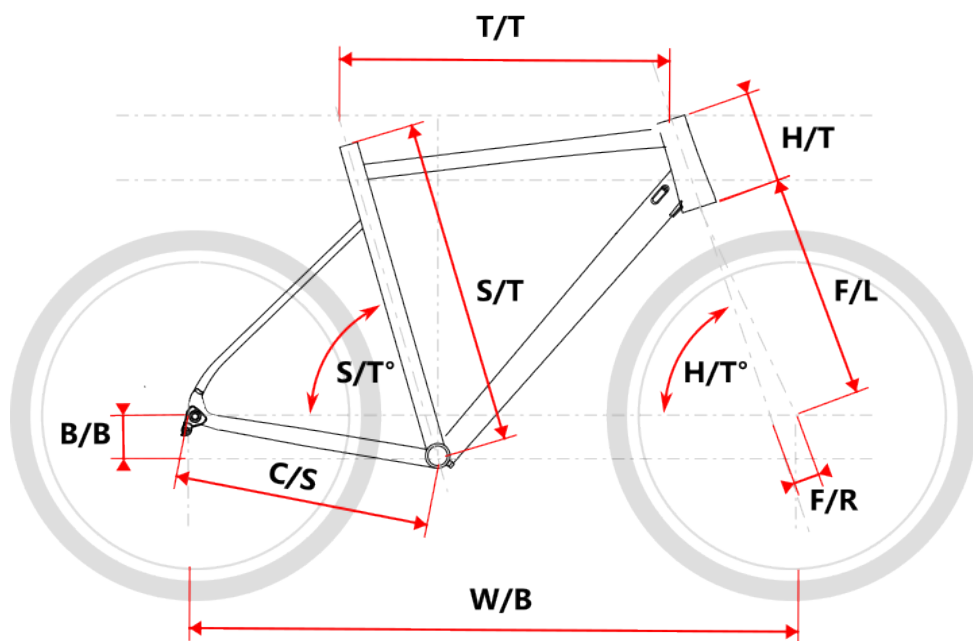

CENIS šedý

» Jízdní kola » Silniční kola

Popis

Model	vel.	vel.	W/B	S/T	S/T°	H/T	H/T °	C/S	B/B	F/R	F/L	T/T	Brakes
Road AL	S	480	983	480	74,5°	115	71,5°	415	68	45	370	525	V-brake
Road AL	M	510	994	510	74,5°	130	71,5°	415	68	45	370	540	V-brake
Road AL	L	540	1000	540	74,5°	150	71,5°	415	68	45	370	555	V-brake
Road AL	XL	570	1011	570	74,5°	170	71,5°	415	68	45	370	570	V-brake

cm	150	155	160	165	170	175	180	185	190	195	200	> 200
MTB	S			M			L			XL		

Číslo zboží	8810029
Model	CENIS
Určení	Pánské
Průměr kol	28 "

Dostupnost na hlavním skladě: 4 ks

Parametry zboží

Model	CENIS
Modelový rok	2022
Průměr kol "	28 "
Určení	Pánské
Model Rámu	Maxbike ROAD
Vidlice	Maxbike ROAD 2020 ALU
Řazení	Shimano Claris 2x8
Počet rychlostí	2x8
Přehazovačka	Shimano Claris RD-D2000 SS
Přesmykač	Shimano Claris FD-R2000
Kazeta	Shimano HG50 12-25z
Klíky	Shimano Claris FC-R2000 50/34z 175mm
Řetěz	KMC Z8.3 8r
Brzdy	Shimano BR- R2000
Zapletená kola	Remerx Rapid / Shimano Sora RS300
Pláště	Continental Ultra Sport 3
Hlavové složení	NECO H148-E semi-integrated 44mm
Představec	Maxbike C302 31,8 90mm
Řídítka	Maxbike silniční 31.8mm 440mm
Sedlovka	Maxbike SP- C207 27.2/350mm
Sedlo	Selle Italia X1
Typ brzd	V-Brake