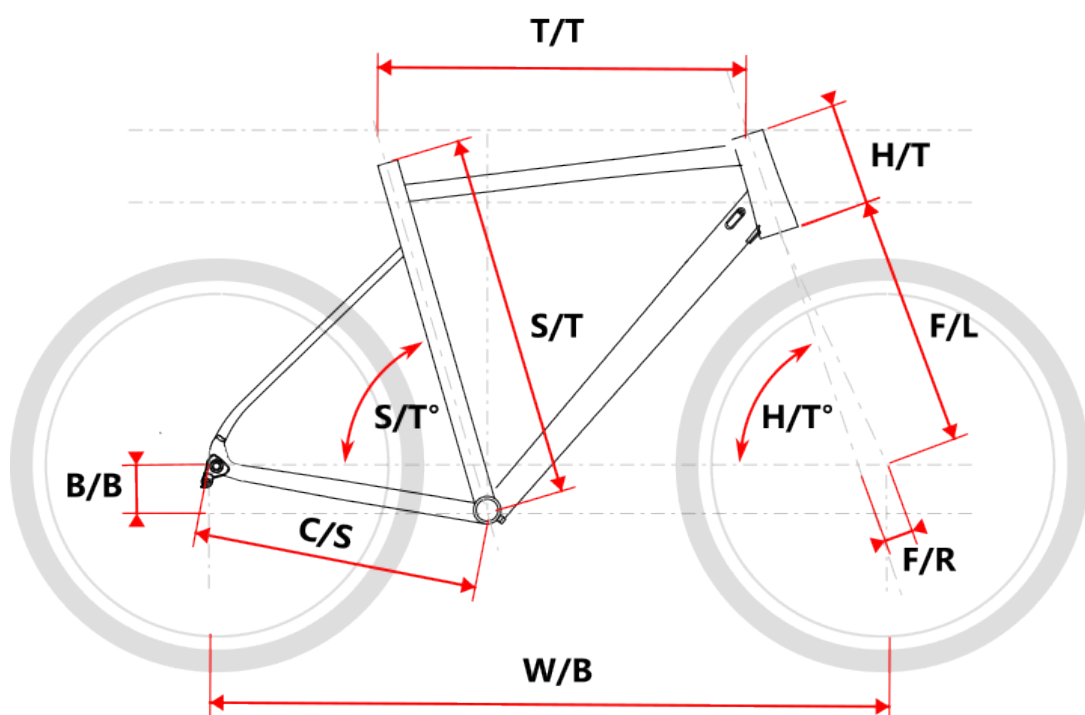

CENIS šedý XL

» Jízdní kola » Silniční kola

Popis

Model	vel.	vel.	W/B	S/T	S/T°	H/T	H/T °	C/S	B/B	F/R	F/L	T/T	Brakes
Road AL	S	480	983	480	74,5°	115	71,5°	415	68	45	370	525	V-brake
Road AL	M	510	994	510	74,5°	130	71,5°	415	68	45	370	540	V-brake
Road AL	L	540	1000	540	74,5°	150	71,5°	415	68	45	370	555	V-brake
Road AL	XL	570	1011	570	74,5°	170	71,5°	415	68	45	370	570	V-brake

Číslo zboží	20243508
Model	CENIS
Určení	Pánské
Velikost rámu	XL
Průměr kol	28 "

Dostupnost na hlavním skladě: 1 ks

Parametry zboží

Model	CENIS
Modelový rok	2022
Průměr kol "	28 "
Velikost rámu	XL
Určení	Pánské
Model Rámu	Maxbike ROAD
Vidlice	Maxbike ROAD 2020 ALU
Řazení	Shimano Claris 2x8
Počet rychlostí	2x8
Přehazovačka	Shimano Claris RD-D2000 SS
Přesmykač	Shimano Claris FD-R2000
Kazeta	Shimano HG50 12-25z
Klíky	Shimano Claris FC-R2000 50/34z 175mm
Řetěz	KMC Z8.3 8r
Brzdy	Shimano BR-R2000
Zapletená kola	Remerx Rapid / Shimano Sora RS300
Pláště	Continental Ultra Sport 3
Hlavové složení	NECO H148-E semi-integrated 44mm
Představec	Maxbike C302 31,8 105mm
Řídítka	Maxbike silniční 31.8mm 440mm
Sedlovka	Maxbike SP-C207 27.2/350mm
Sedlo	Selle Italia X1
Typ brzd	V-Brake