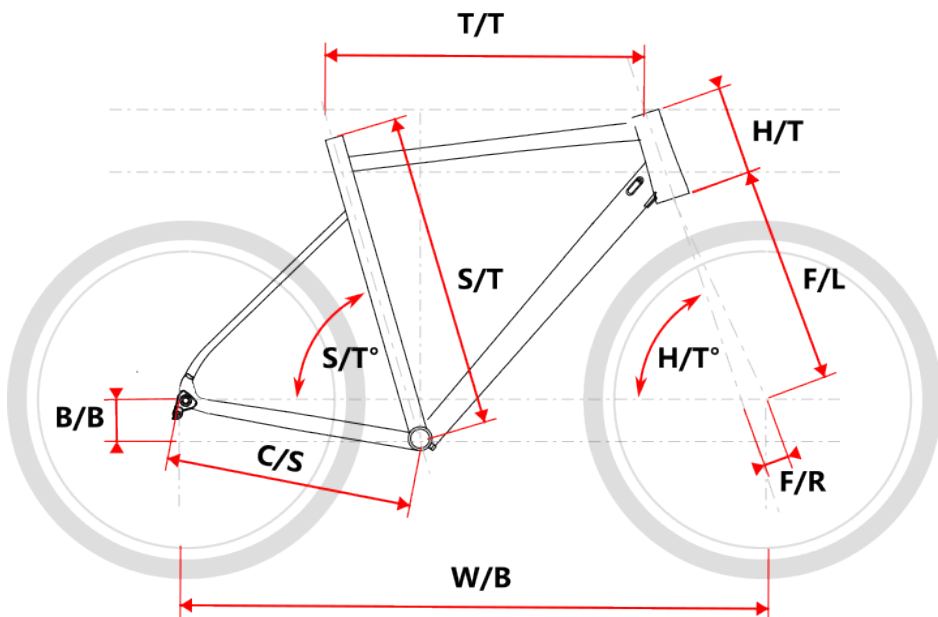

• Výkonné hydraulické brzdy Shimano BRM4100

Hydraulické kotoučové brzdy Shimano BRM4100 s kotouči Shimano SMRT54 (160/180 mm) zajišťují skvělý brzdový účinek a jemné dávkování. Bez ohledu na terén nebo počasí budete mít své kolo plně pod kontrolou.

• Spolehlivá kola Ryde s perfektní přilnavostí

Zapletená kola Ryde Rival 26 s náboji Shimano MT410 jsou osazena pláště Schwalbe Racing Ralph/Ray Performance (57-622), které kombinují nízký valivý odpor, vysokou odolnost a skvělou přilnavost pro jízdu na jakémkoliv povrchu.

• Komfort a ergonomie na prvním místě

Komponenty Ritchey COMP, včetně řídítek MTB 31,8/740 mm, gripů Supacaz Grizips a sedlovky COMP ZERO 31,6 mm, poskytují pohodlné ovládání a jistotu při jízdě. Sedlo Selle Italia X3 nabízí komfort i při dlouhých trasách, zatímco pedály Zeray FP-975 zaručují efektivní přenos síly.

MAXBIKE Daisen 29" - váš parták pro každé dobrodružství, který je ideální pro cyklisty, kteří vyžadují vysoký výkon, nízkou hmotnost a vynikající ovladatelnost. Bez ohledu na to, jak náročné podmínky vás čekají, MAXBIKE Daisen 29" vám pomůže překonat každou výzvu. Připravte se na nové zážitky a posuňte své hranice!

Geometrie rámu:

Model	vel. vel."	W/B	S/T	S/T°	H/T	H/T°	C/S	B/B	F/R	F/L	T/T	Brakes
CMF 9900 S	15"	1083	395	72,5°	100	69,5°	435	60	51	506	558	Disc
CMF 9900 M	17"	1109	440	72,5°	105	69,5°	435	60	51	506	610	Disc
CMF 9900 L	19"	1129	483	72,5°	115	69,5°	435	60	51	506	630	Disc

Tabulka velikostí:

cm	150	155	160	165	170	175	180	185	190	195	200	> 200
MTB		S			M				L			XL

Upozornění: Tabulka doporučených velikostí rámu pro MTB kola slouží pouze jako orientační pomůcka. Vzhledem k individuálním rozdílům v tělesné stavbě každého jezdce nemusí vždy přesně odpovídat skutečnosti. Nejlepším způsobem, jak si ověřit správnou velikost rámu, je zkušební jízda u autorizovaného prodejce.

Parametry zboží

Model	DAISEN
Modelový rok	2025
Průměr kol "	29 "
Velikost rámu	L
Určení	Pánské
Model Rámu	Maxbike CMF9900 carbon
Vidlice	Suntour XCR RL-R 100mm air 29" Boost
Řazení	Shimano Deore SL-M6100
Počet rychlostí	1x12
Přehazovačka	Shimano Deore RDM6100
Kazeta	Shimano Deore CS-M6100 10-51z
Kliky	Shimano Deore FC-MT510 34z
Řetěz	Shimano Deore HG6100
Brzdy	Shimano BRM4100
Kotouče	Shimano SMRT54 160/180mm
Zapletená kola	Ryde Rival 26/Shimano MT410
Pláště	Schwalbe 57-622 Racing Ralph/Ray Performance
Říditka	Ritchey COMP MTB 31,8/740mm/5mm rise
Gripy	Supacaz Grizips
Sedlovka	Ritchey COMP ZERO 31,6mm
Sedlo	Selle Italia X3
Pedály	Zeray FP-975
Typ brzd	DISC