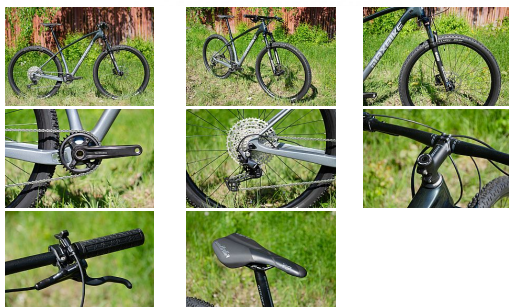

DAISEN L

» Jízdní kola » Horská kola

číslo zboží	7548303
Model	DAISEN
Určení	Pánské
Velikost rámu	L
Průměr kol	29 "

1x12 Cross Country (XC) 29" s karbonovým rámem, řazení Shimano Deore SL-M6100, přehazovačka Shimano Deore RD-M6100, vidlice Suntour XCR RL-R 100mm 29" AIR BOOST, kazeta Shimano Deore CS-M6100 10-51T, brzdy Shimano BRM4100, Ritchey sedlovka, představec a řídítka, sedlo Selle Italia X3, gripy Supacaz Grizips