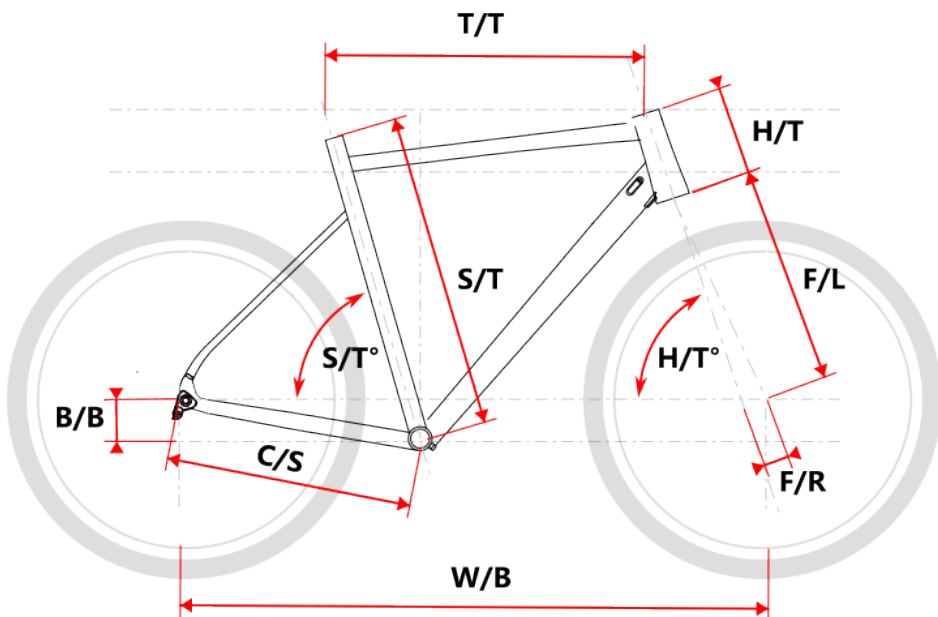

• Výkonné hydraulické brzdy Shimano BRM4100

Hydraulické kotoučové brzdy Shimano BRM4100 s kotouči Shimano SMRT54 (160/180 mm) zajišťují skvělý brzdový účinek a jemné dávkování. Bez ohledu na terén nebo počasí budete mít své kolo plně pod kontrolou.

• Spolehlivá kola Ryde s perfektní přilnavostí

Zapletená kola Ryde Rival 26 s náboji Shimano MT410 jsou osazena pláště Schwalbe Racing Ralph/Ray Performance (57-622), které kombinují nízký valivý odpor, vysokou odolnost a skvělou přilnavost pro jízdu na jakémkoliv povrchu.

• Komfort a ergonomie na prvním místě

Komponenty Ritchey COMP, včetně řídítek MTB 31,8/740 mm, gripů Supacaz Grizips a sedlovky COMP ZERO 31,6 mm, poskytují pohodlné ovládání a jistotu při jízdě. Sedlo Selle Italia X3 nabízí komfort i při dlouhých trasách, zatímco pedály Zeray FP-975 zaručují efektivní přenos síly.

MAXBIKE Daisen 29" - váš parták pro každé dobrodružství, který je ideální pro cyklisty, kteří vyžadují vysoký výkon, nízkou hmotnost a vynikající ovladatelnost. Bez ohledu na to, jak náročné podmínky vás čekají, MAXBIKE Daisen 29" vám pomůže překonat každou výzvu. Připravte se na nové zážitky a posuňte své hranice!

Geometrie rámu:

Model	vel. vel."	W/B	S/T	S/T°	H/T	H/T°	C/S	B/B	F/R	F/L	T/T	Brakes
CMF 9900 S	15"	1083	395	72,5°	100	69,5°	435	60	51	506	558	Disc
CMF 9900 M	17"	1109	440	72,5°	105	69,5°	435	60	51	506	610	Disc
CMF 9900 L	19"	1129	483	72,5°	115	69,5°	435	60	51	506	630	Disc

Tabulka velikostí:

cm	150	155	160	165	170	175	180	185	190	195	200	> 200
MTB		S			M				L			XL

Upozornění: Tabulka doporučených velikostí rámu pro MTB kola slouží pouze jako orientační pomůcka. Vzhledem k individuálním rozdílům v tělesné stavbě každého jezdce nemusí vždy přesně odpovídat skutečnosti. Nejlepším způsobem, jak si ověřit správnou velikost rámu, je zkušební jízda u autorizovaného prodejce.

Parametry zboží

Model	DAISEN
Modelový rok	2025
Průměr kol "	29 "
Velikost rámu	M
Určení	Pánské
Model Rámu	Maxbike CMF9900 carbon
Vidlice	Suntour XCR RL-R 100mm air 29" Boost
Řazení	Shimano Deore SL-M6100
Počet rychlostí	1x12
Přehazovačka	Shimano Deore RDM6100
Kazeta	Shimano Deore CS-M6100 10-51z
Kliky	Shimano Deore FC-MT510 34z
Řetěz	Shimano Deore HG6100
Brzdy	Shimano BRM4100
Kotouče	Shimano SMRT54 160/180mm
Zapletená kola	Ryde Rival 26/Shimano MT410
Pláště	Schwalbe 57-622 Racing Ralph/Ray Performance
Říditka	Ritchey COMP MTB 31,8/740mm/5mm rise
Gripy	Supacaz Grizips
Sedlovka	Ritchey COMP ZERO 31,6mm
Sedlo	Selle Italia X3
Pedály	Zeray FP-975
Typ brzd	DISC