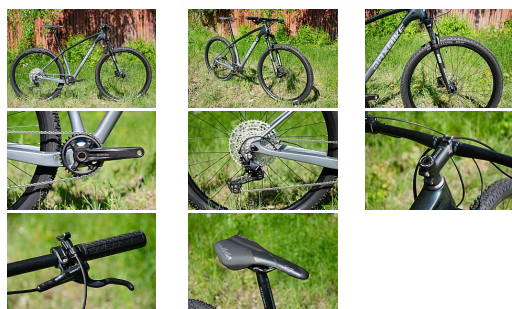

# DAISEN M

» Jízdní kola » Horská kola

číslo zboží	7548302
Model	DAISEN
Určení	Pánské
Velikost rámu	M
Průměr kol	29 "

1x12 Cross Country (XC) 29" s karbonovým rámem, řazení Shimano Deore SL-M6100, přehazovačka Shimano Deore RD-M6100, vidlice Suntour XCR RL-R 100mm 29" AIR BOOST, kazeta Shimano Deore CS-M6100 10-51T, brzdy Shimano BRM4100, Ritchey sedlovka, představec a řídítka, sedlo Selle Italia X3, gripy Supacaz Grizips