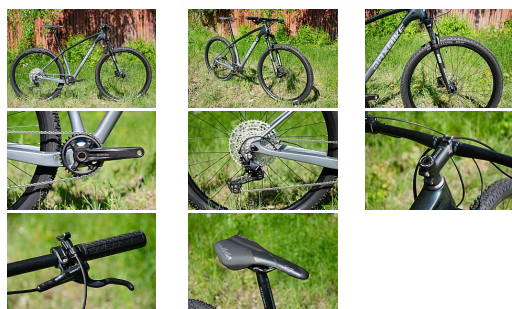

DAISEN M

» Jízdní kola » Horská kola

číslo zboží	7548302
Model	DAISEN
Určení	Pánské
Velikost rámu	M
Průměr kol	29 "

1x12 Cross Country (XC) 29" s karbonovým rámem, řazení Shimano Deore SL-M6100, přehazovačka Shimano Deore RD-M6100, vidlice Suntour XCR RL-R 100mm 29" AIR BOOST, kazeta Shimano Deore CS-M6100 10-51T, brzdy Shimano BRM4100, Ritchey sedlovka, představec a řídítka, sedlo Selle Italia X3, gripy Supacaz Grizips