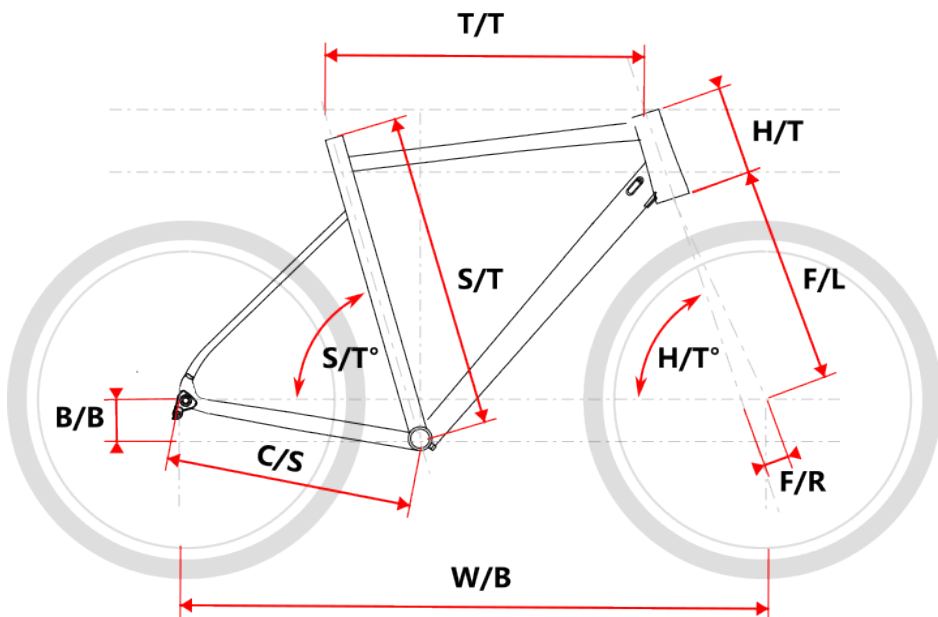

• Výkonné hydraulické brzdy Shimano BRM4100

Hydraulické kotoučové brzdy Shimano BRM4100 s kotouči Shimano SMRT54 (160/180 mm) zajišťují skvělý brzdový účinek a jemné dávkování. Bez ohledu na terén nebo počasí budete mít své kolo plně pod kontrolou.

• Spolehlivá kola Ryde s perfektní přilnavostí

Zapletená kola Ryde Rival 26 s náboji Shimano MT410 jsou osazena pláště Schwalbe Racing Ralph/Ray Performance (57-622), které kombinují nízký valivý odpor, vysokou odolnost a skvělou přilnavost pro jízdu na jakémkoliv povrchu.

• Komfort a ergonomie na prvním místě

Komponenty Ritchey COMP, včetně říditek MTB 31,8/740 mm, gripů Supacaz Grizips a sedlovky COMP ZERO 31,6 mm, poskytují pohodlné ovládání a jistotu při jízdě. Sedlo Selle Italia X3 nabízí komfort i při dlouhých trasách, zatímco pedály Zeray FP-975 zaručují efektivní přenos síly.

MAXBIKE Daisen 29" - váš parták pro každé dobrodružství, který je ideální pro cyklisty, kteří vyžadují vysoký výkon, nízkou hmotnost a vynikající ovladatelnost. Bez ohledu na to, jak náročné podmínky vás čekají, MAXBIKE Daisen 29" vám pomůže překonat každou výzvu. Připravte se na nové zážitky a posuňte své hranice!

Geometrie rámu:

Model	vel. vel."	W/B	S/T	S/T°	H/T	H/T°	C/S	B/B	F/R	F/L	T/T	Brakes
CMF 9900 S	15"	1083	395	72,5°	100	69,5°	435	60	51	506	558	Disc
CMF 9900 M	17"	1109	440	72,5°	105	69,5°	435	60	51	506	610	Disc
CMF 9900 L	19"	1129	483	72,5°	115	69,5°	435	60	51	506	630	Disc

Tabulka velikostí:

cm	150	155	160	165	170	175	180	185	190	195	200	> 200
	S											
MTB			M									
						L						
									XL			

Upozornění: Tabulka doporučených velikostí rámu pro MTB kola slouží pouze jako orientační pomůcka. Vzhledem k individuálním rozdílům v tělesné stavbě každého jezdce nemusí vždy přesně odpovídat skutečnosti. Nejlepším způsobem, jak si ověřit správnou velikost rámu, je zkušební jízda u autorizovaného prodejce.

Parametry zboží

Model	DAISEN
Modelový rok	2025
Průměr kol "	29 "
Velikost rámu	S
Určení	Pánské
Model Rámu	Maxbike CMF9900 carbon
Vidlice	Suntour XCR RL-R 100mm air 29" Boost
Řazení	Shimano Deore SL-M6100
Počet rychlostí	1x12
Přehazovačka	Shimano Deore RDM6100
Kazeta	Shimano Deore CS-M6100 10-51z
Kliky	Shimano Deore FC-MT510 34z
Řetěz	Shimano Deore HG6100
Brzdy	Shimano BRM4100
Kotouče	Shimano SMRT54 160/180mm
Zapletená kola	Ryde Rival 26/Shimano MT410
Pláště	Schwalbe 57-622 Racing Ralph/Ray Performance
Řídítka	Ritchey COMP MTB 31,8/740mm/5mm rise
Gripy	Supacaz Grizips
Sedlovka	Ritchey COMP ZERO 31,6mm
Sedlo	Selle Italia X3
Pedály	Zeray FP-975
Typ brzd	DISC