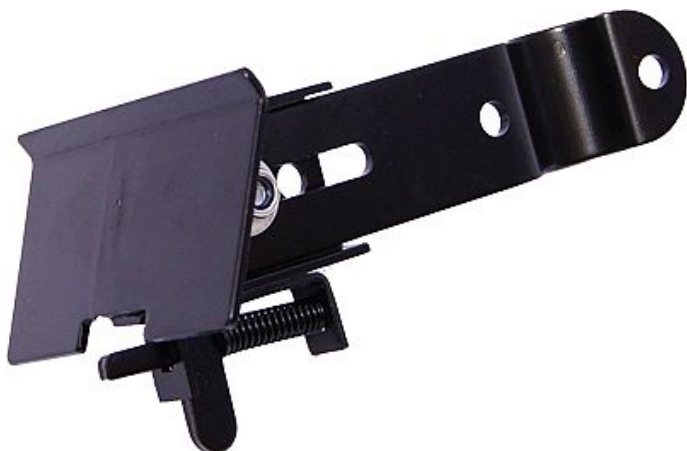

# držák pro koš přední IN-TEK na představec Fe

» Příslušenství » Košíky na láhve

**Popis**  
plastový držák na představec

číslo zboží 80 226

---

Dostupnost na hlavním skladě: 1 ks

---