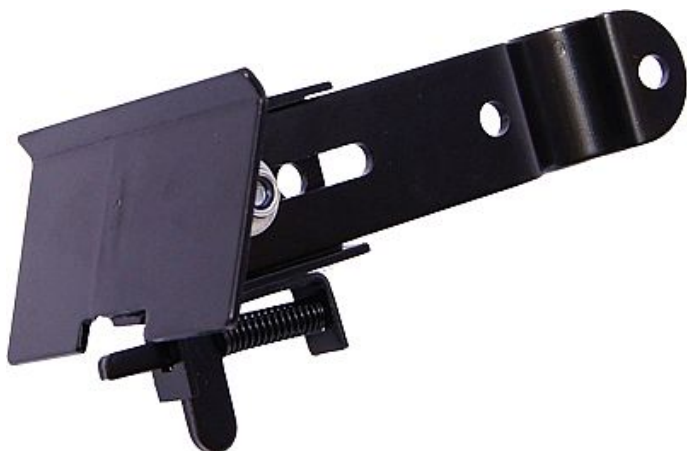

držák pro koš přední IN-TEK na představec Fe

» Příslušenství » Košíky na láhve

číslo zboží

80 226

Dostupnost na hlavním skladě:

1 ks

Popis

plastový držák na představec