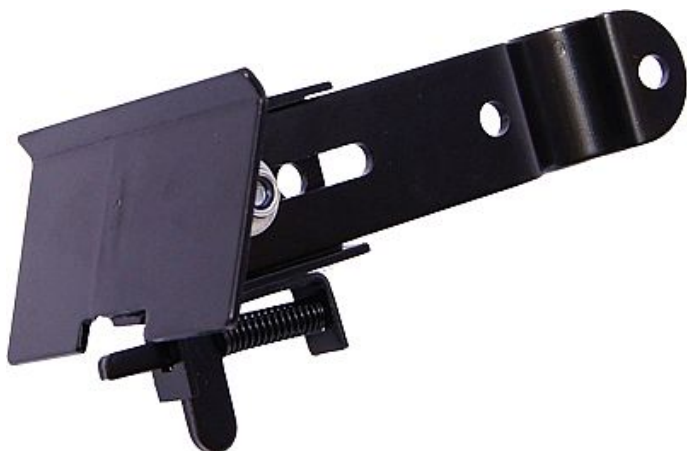

# držák pro koš přední IN-TEK na představec Fe

» Příslušenství » Košíky na láhve

číslo zboží

80 226

Dostupnost na hlavním skladě:

1 ks

## Popis

plastový držák na představec