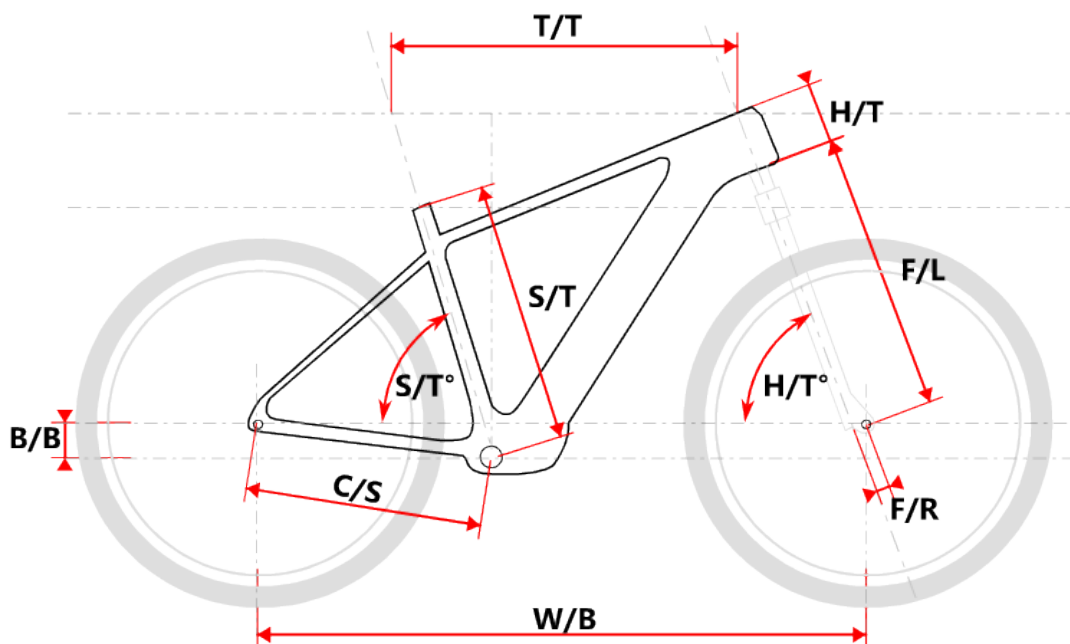

FRODE černý

» Elektrokola » Horská elektrokola

Popis

Model **Frode** je horské elektrokolo s novým **středovým motorem Bafang M200** s torzním snímačem o nominálním výkonu 250W (max 500W), kroutícím momentu **65 Nm** a **plně integrovanou baterií Li-Ion s články Samsung** o kapacitě 504 Wh, 14 Ah.

Model **Frode** je určen zejména pro cyklostezky a do lehčího terénu. Díky torznímu snímači je **přípomoc ideálně a přesně dávkována**.

Pro dokonalý jízdní požitek je kolo vybaveno **odpruženou vidlicí, hydraulickými brzdami Shimano MT200**. Díky lehkému motoru a baterii je celé kolo lehké a dobře ovladatelné.

Klíčové vlastnosti:

- Středový motor Bafang M200 s torzním snímačem
- Kompletní systém Bafang
- Odpružená vidlice Suntour
- Hydraulické brzdy Shimano MT200
- Řazení Shimano Alivio 1x9

Model vel. vel." W/B S/T S/T° H/T H/T° C/S B/B F/R F/L T/T Brake

Frode M	16,5	1139	420	73°	150	69°	496	65	44	505	590	Disc
Frode L	19	1154	483	73°	150	69°	496	65	44	505	605	Disc
Frode XL	21	1174	533	73°	150	69°	496	65	44	505	625	Disc
Skadi M	16,5	1120	420	73°	160	69°	465	50	44	495	580	Disc
Skadi L	18	1139	457	73°	160	69°	465	50	44	495	590	Disc

Parametry zboží

Model	FRODE
Modelový rok	2024
Průměr kol "	29 "
Určení	Pánské
Motor	Bafang M200
Typ motoru	Středový
Baterie	BAK 14 Ah
Nabíječka	2A
Display	Bafang DP C220
Vidlice	Suntour XCM HLO 29" disc
Řazení	Shimano Alivio 1x9
Počet rychlostí	1x9
Přehazovačka	Shimano Alivio RDM3100SGS
Kazeta	S-ride CS-M300 11-36z
Řetěz	Shimano HG53
Brzdy	Shimano MT200
Kotouče	Shimano SMRT10 160mm
Zapletená kola	Ryde Rival 26/Shimano TX505
Pláště	Rubena Ocelot V85 29" 60-622
Hlavové složení	NECO H385-E semi-integrated 44/56mm Tapered
Představec	Maxbike C342 31,8 60mm
Řídítka	Maxbike ATB 31,8mm 720mm
Gripy	Velo 975 PD2
Sedlovka	Maxbike SP-215 31.6/350mm
Sedlo	DDK MTB
Pedály	Feimin FP-872
Typ brzd	DISC

Soubory ke stažení

[Display manual DP C221-CZ.pdf (752.26kB)](#)

[B2C Uživatelská příručka elektrokola CZ.pdf (1015.51kB)](#)