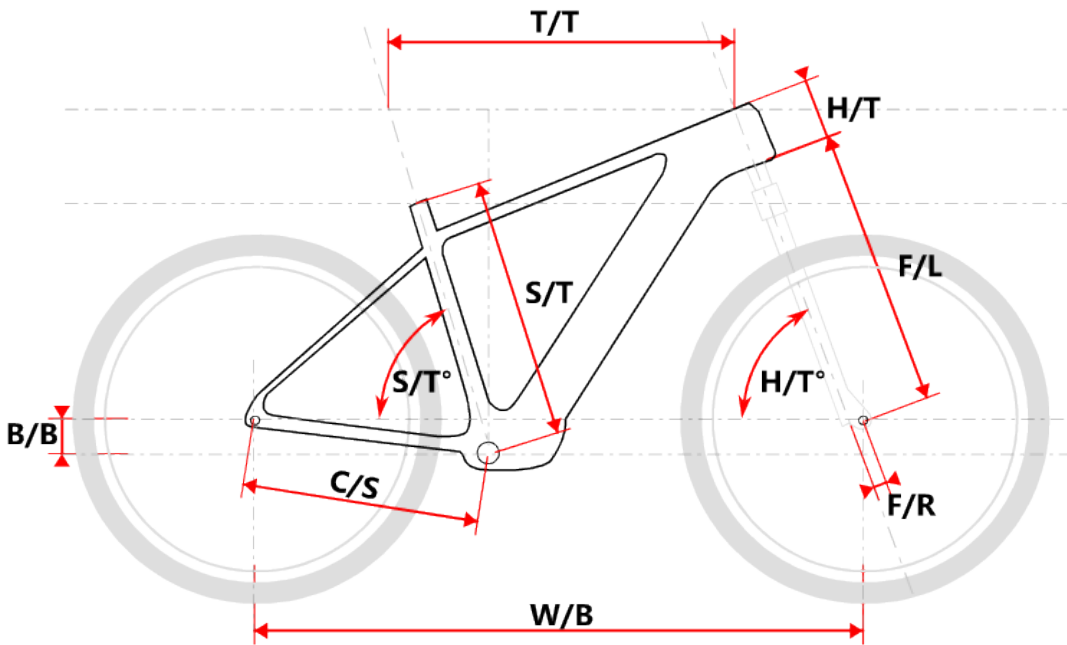

FRODE černý M

» Elektrokola » Horská elektrokola

Popis

Model **Frode** je horské elektrokolo s novým **středovým motorem Bafang M200** s torzním snímačem o nominálním výkonu 250W (max 500W), kroutícím momentu **65 Nm** a **plně integrovanou baterií Li-Ion s články Samsung** o kapacitě 504 Wh, 14 Ah.

Model **Frode** je určen zejména pro cyklostezsky a do lehčího terénu. Díky torznímu snímači je **přípomoc ideálně a přesně dávkována**.

Pro dokonalý jízdní požitek je kolo vybaveno **odpruženou vidlicí, hydraulickými brzdami Shimano MT200**. Díky lehkému motoru a baterii je celé kolo lehké a dobře ovladatelné.

Klíčové vlastnosti:

- Středový motor Bafang M200 s torzním snímačem
- Kompletní systém Bafang
- Odpružená vidlice Suntour
- Hydraulické brzdy Shimano MT200
- Řazení Shimano Alivio 1x9

Model vel. vel." W/B S/T S/T° H/T H/T° C/S B/B F/R F/L T/T Brake

Frode M	16,5	1139	420	73°	150	69°	496	65	44	505	590	Disc
Frode L	19	1154	483	73°	150	69°	496	65	44	505	605	Disc
Frode XL	21	1174	533	73°	150	69°	496	65	44	505	625	Disc
Skadi M	16,5	1120	420	73°	160	69°	465	50	44	495	580	Disc
Skadi L	18	1139	457	73°	160	69°	465	50	44	495	590	Disc

Parametry zboží

Model	FRODE
Modelový rok	2024
Průměr kol "	29 "
Velikost rámu	M
Určení	Pánské
Motor	Bafang M200
Typ motoru	Středový
Baterie	BAK 14 Ah
Nabíječka	2A
Display	Bafang DP C220
Vidlice	Suntour XCM HLO 29" disc
Řazení	Shimano Alivio 1x9
Počet rychlostí	1x9
Přehazovačka	Shimano Alivio RDM3100SGS
Kazeta	S-ride CS-M300 11-36z
Řetěz	Shimano HG53
Brzdy	Shimano MT200
Kotouče	Shimano SMRT10 160mm
Zapletená kola	Ryde Rival 26/Shimano TX505
Pláště	Rubena Ocelot V85 29" 60-622
Hlavové složení	NECO H385-E semi-integrated 44/56mm Tapered
Představec	Maxbike C342 31,8 60mm
Řídítka	Maxbike ATB 31,8mm 720mm
Gripy	Velo 975 PD2
Sedlovka	Maxbike SP-215 31.6/350mm
Sedlo	DDK MTB
Pedály	Feimin FP-872
Typ brzd	DISC

Soubory ke stažení

[Display manual DP C221-CZ.pdf (752.26kB)](#)

[B2C Uživatelská příručka elektrokola CZ.pdf (1015.51kB)](#)