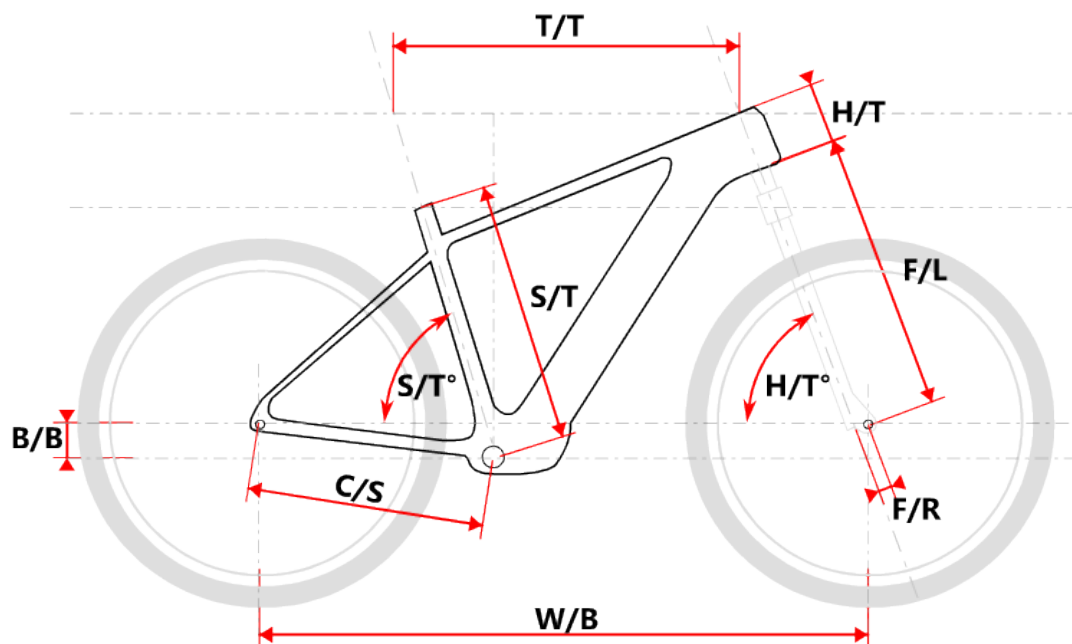

FRODE černý XL

» Elektrokola » Horská elektrokola

Popis

Model **Frode** je horské elektrokolo s novým **středovým motorem Bafang M200** s torzním snímačem o nominálním výkonu 250W (max 500W), kroutícím momentu **65 Nm** a **plně integrovanou baterií Li-Ion s články Samsung** o kapacitě 504 Wh, 14 Ah.

Model **Frode** je určen zejména pro cyklostezky a do lehčího terénu. Díky torznímu snímači je **přípomoc ideálně a přesně dávkována**.

Pro dokonalý jízdní požitek je kolo vybaveno **odpruženou vidlicí, hydraulickými brzdami Shimano MT200**. Díky lehkému motoru a baterii je celé kolo lehké a dobře ovladatelné.

Klíčové vlastnosti:

- Středový motor Bafang M200 s torzním snímačem
- Kompletní systém Bafang
- Odpružená vidlice Suntour
- Hydraulické brzdy Shimano MT200
- Řazení Shimano Alivio 1x9

Model vel. vel." W/B S/T S/T° H/T H/T° C/S B/B F/R F/L T/T Brake

Frode M	16,5	1139	420	73°	150	69°	496	65	44	505	590	Disc
Frode L	19	1154	483	73°	150	69°	496	65	44	505	605	Disc
Frode XL	21	1174	533	73°	150	69°	496	65	44	505	625	Disc
Skadi M	16,5	1120	420	73°	160	69°	465	50	44	495	580	Disc
Skadi L	18	1139	457	73°	160	69°	465	50	44	495	590	Disc

Parametry zboží

Model	FRODE
Modelový rok	2024
Průměr kol "	29 "
Velikost rámu	XL
Určení	Pánské
Motor	Bafang M200
Typ motoru	Středový
Baterie	BAK 14 Ah
Nabíječka	2A
Display	Bafang DP C220
Vidlice	Suntour XCM HLO 29" disc
Řazení	Shimano Alivio 1x9
Počet rychlostí	1x9
Přehazovačka	Shimano Alivio RDM3100SGS
Kazeta	S-ride CS-M300 11-36z
Řetěz	Shimano HG53
Brzdy	Shimano MT200
Kotouče	Shimano SMRT10 160mm
Zapletená kola	Ryde Rival 26/Shimano TX505
Pláště	Rubena Ocelot V85 29" 60-622
Hlavové složení	NECO H385-E semi-integrated 44/56mm Tapered
Představec	Maxbike C302 31,8 90mm
Řídítka	Maxbike MTB-AL 31.8mm 760mm
Gripy	Velo 975 PD2
Sedlovka	Maxbike SP-215 31.6/350mm
Sedlo	DDK MTB
Pedály	Feimin FP-872
Typ brzd	DISC

Soubory ke stažení

[Display manual DP C221-CZ.pdf (752.26kB)](#)

[B2C Uživatelská příručka elektrokola CZ.pdf (1015.51kB)](#)