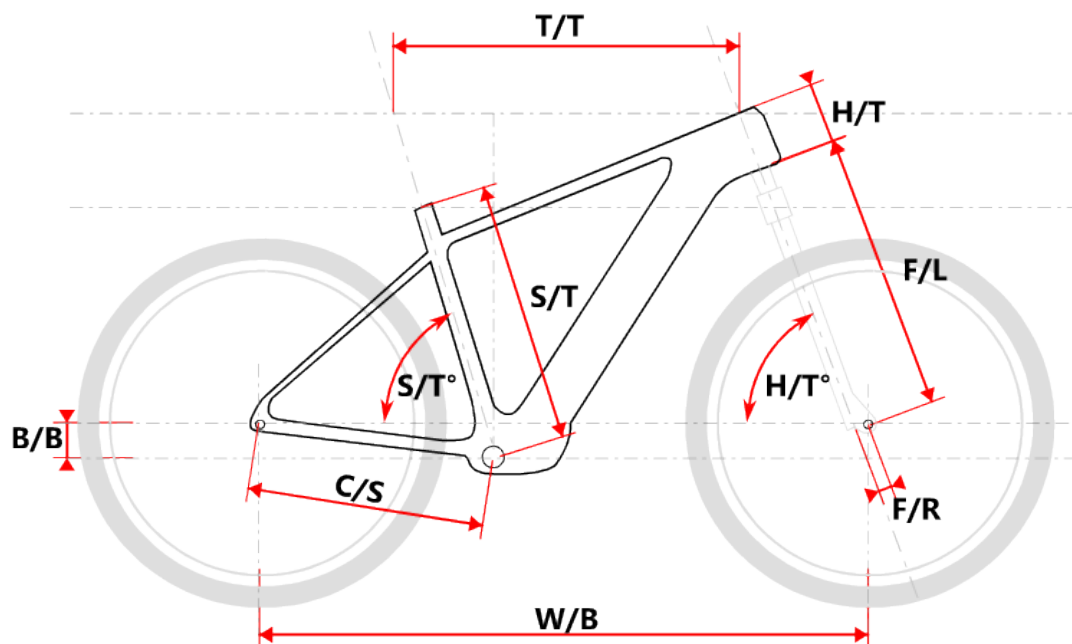

FRODE šedý

» Elektrokola » Horská elektrokola

Popis

Model **Frode** je horské elektrokolo s novým **středovým motorem Bafang M200** s torzním snímačem o nominálním výkonu 250W (max 500W), kroutícím momentu **65 Nm** a **plně integrovanou baterií Li-Ion s články Samsung** o kapacitě 504 Wh, 14 Ah.

Model **Frode** je určen zejména pro cyklostezky a do lehčího terénu. Díky torznímu snímači je **přípomoc ideálně a přesně dávkována**.

Pro dokonalý jízdní požitek je kolo vybaveno **odpruženou vidlicí, hydraulickými brzdami Shimano MT200**. Díky lehkému motoru a baterii je celé kolo lehké a dobře ovladatelné.

Klíčové vlastnosti:

- Středový motor Bafang M200 s torzním snímačem
- Kompletní systém Bafang
- Odpružená vidlice Suntour
- Hydraulické brzdy Shimano MT200
- Řazení Shimano Alivio 1x9

Model vel. vel." W/B S/T S/T° H/T H/T° C/S B/B F/R F/L T/T Brake

Frode M	16,5	1139	420	73°	150	69°	496	65	44	505	590	Disc
Frode L	19	1154	483	73°	150	69°	496	65	44	505	605	Disc
Frode XL	21	1174	533	73°	150	69°	496	65	44	505	625	Disc
Skadi M	16,5	1120	420	73°	160	69°	465	50	44	495	580	Disc
Skadi L	18	1139	457	73°	160	69°	465	50	44	495	590	Disc

Parametry zboží

Model	FRODE
Modelový rok	2024
Průměr kol "	29 "
Určení	Pánské
Motor	Bafang M200
Typ motoru	Středový
Baterie	BAK 14 Ah
Nabíječka	2A
Display	Bafang DP C220
Vidlice	Suntour XCM HLO 29" disc
Řazení	Shimano Alivio 1x9
Počet rychlostí	1x9
Přehazovačka	Shimano Alivio RDM3100SGS
Kazeta	S-ride CS-M300 11-36z
Řetěz	Shimano HG53
Brzdy	Shimano MT200
Kotouče	Shimano SMRT10 160mm
Zapletená kola	Ryde Rival 26/Shimano TX505
Pláště	Rubena Ocelot V85 29" 60-622
Hlavové složení	NECO H385-E semi-integrated 44/56mm Tapered
Představec	Maxbike C342 31,8 60mm
Řídítka	Maxbike ATB 31,8mm 720mm
Gripy	Velo 975 PD2
Sedlovka	Maxbike SP-215 31.6/350mm
Sedlo	DDK MTB
Pedály	Feimin FP-872
Typ brzd	DISC

Soubory ke stažení

[Display manual DP C221-CZ.pdf (752.26kB)](#)

[B2C Uživatelská příručka elektrokola CZ.pdf (1015.51kB)](#)