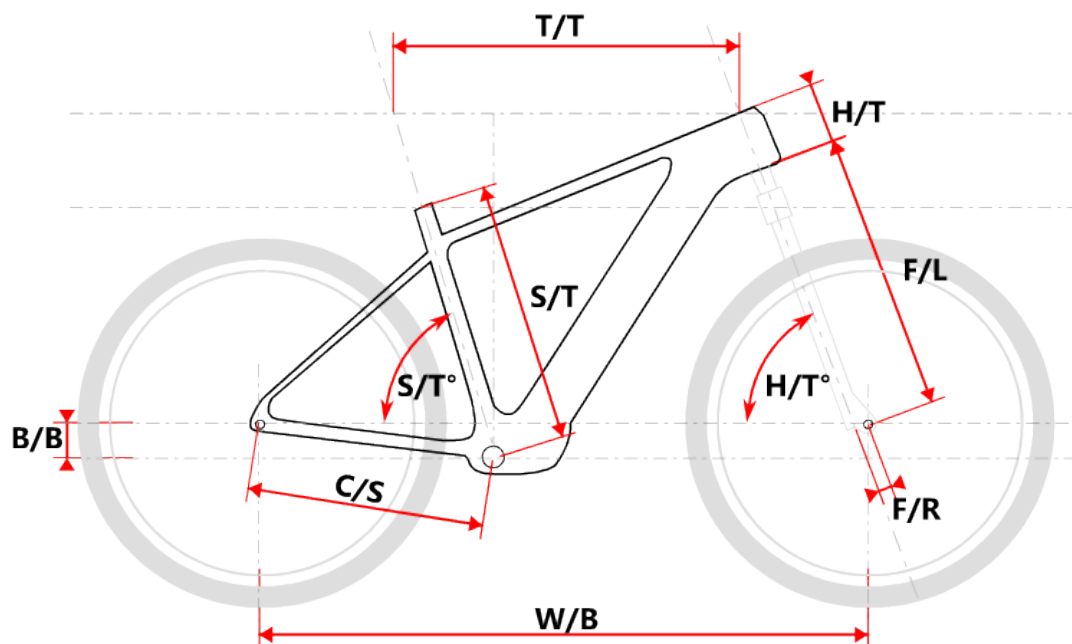

FRODE šedý L

» Elektrokola » Horská elektrokola

Popis

Model **Frode** je horské elektrokolo s novým **středovým motorem Bafang M200** s torzním snímačem o nominálním výkonu 250W (max 500W), kroutícím momentu **65 Nm** a **plně integrovanou baterií Li-Ion s články Samsung** o kapacitě 504 Wh, 14 Ah.

Model **Frode** je určen zejména pro cyklostezky a do lehčího terénu. Díky torznímu snímači je **přípomoc ideálně a přesně dávkována**.

Pro dokonalý jízdní požitek je kolo vybaveno **odpruženou vidlicí, hydraulickými brzdami Shimano MT200**. Díky lehkému motoru a baterii je celé kolo lehké a dobře ovladatelné.

Klíčové vlastnosti:

- Středový motor Bafang M200 s torzním snímačem
- Kompletní systém Bafang
- Odpružená vidlice Suntour
- Hydraulické brzdy Shimano MT200
- Řazení Shimano Alivio 1x9

Model vel. vel." W/B S/T S/T° H/T H/T° C/S B/B F/R F/L T/T Brake

Frode M	16,5	1139	420	73°	150	69°	496	65	44	505	590	Disc
Frode L	19	1154	483	73°	150	69°	496	65	44	505	605	Disc
Frode XL	21	1174	533	73°	150	69°	496	65	44	505	625	Disc
Skadi M	16,5	1120	420	73°	160	69°	465	50	44	495	580	Disc
Skadi L	18	1139	457	73°	160	69°	465	50	44	495	590	Disc

Parametry zboží

Model	FRODE
Modelový rok	2024
Průměr kol "	29 "
Velikost rámu	L
Určení	Pánské
Motor	Bafang M200
Typ motoru	Středový
Baterie	BAK 14 Ah
Nabíječka	2A
Display	Bafang DP C220
Vidlice	Suntour XCM HLO 29" disc
Řazení	Shimano Alivio 1x9
Počet rychlostí	1x9
Přehazovačka	Shimano Alivio RDM3100SGS
Kazeta	S-ride CS-M300 11-36z
Řetěz	Shimano HG53
Brzdy	Shimano MT200
Kotouče	Shimano SMRT10 160mm
Zapletená kola	Ryde Rival 26/Shimano TX505
Pláště	Rubena Ocelot V85 29" 60-622
Hlavové složení	NECO H385-E semi-integrated 44/56mm Tapered
Představec	Maxbike C302 31,8 75mm
Řídítka	Maxbike MTB-AL 31.8mm 760mm
Gripy	Velo 975 PD2
Sedlovka	Maxbike SP-215 31.6/350mm
Sedlo	DDK MTB
Pedály	Feimin FP-872
Typ brzd	DISC

Soubory ke stažení

[Display manual DP C221-CZ.pdf (752.26kB)](#)

[B2C Uživatelská příručka elektrokola CZ.pdf (1015.51kB)](#)