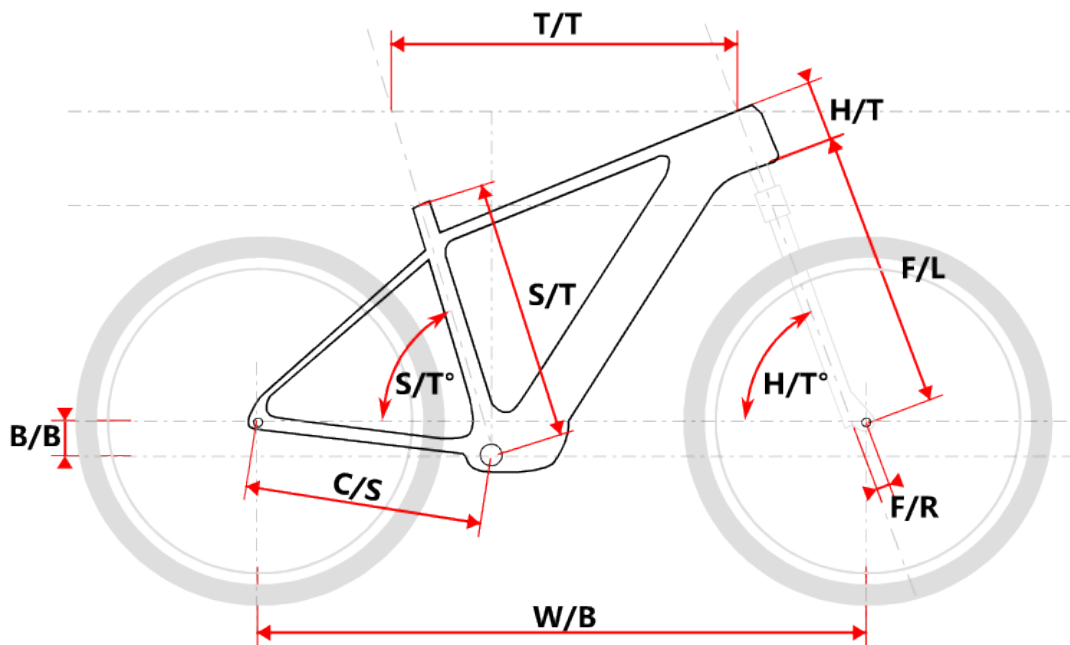

FRODE šedý M

» Elektrokola » Horská elektrokola

Popis

Model **Frode** je horské elektrokolo s novým **středovým motorem Bafang M200** s torzním snímačem o nominálním výkonu 250W (max 500W), kroutícím momentu **65 Nm** a **plně integrovanou baterií Li-Ion s články Samsung** o kapacitě 504 Wh, 14 Ah.

Model **Frode** je určen zejména pro cyklostezky a do lehčího terénu. Díky torznímu snímači je **přípomoc ideálně a přesně dávkována**.

Pro dokonalý jízdní požitek je kolo vybaveno **odpruženou vidlicí, hydraulickými brzdami Shimano MT200**. Díky lehkému motoru a baterii je celé kolo lehké a dobře ovladatelné.

Klíčové vlastnosti:

- Středový motor Bafang M200 s torzním snímačem
- Kompletní systém Bafang
- Odpružená vidlice Suntour
- Hydraulické brzdy Shimano MT200
- Řazení Shimano Alivio 1x9

Model vel. vel." W/B S/T S/T° H/T H/T° C/S B/B F/R F/L T/T Brake

Frode M	16,5	1139	420	73°	150	69°	496	65	44	505	590	Disc
Frode L	19	1154	483	73°	150	69°	496	65	44	505	605	Disc
Frode XL	21	1174	533	73°	150	69°	496	65	44	505	625	Disc
Skadi M	16,5	1120	420	73°	160	69°	465	50	44	495	580	Disc
Skadi L	18	1139	457	73°	160	69°	465	50	44	495	590	Disc

Parametry zboží

Model	FRODE
Modelový rok	2024
Průměr kol "	29 "
Velikost rámu	M
Určení	Pánské
Motor	Bafang M200
Typ motoru	Středový
Baterie	BAK 14 Ah
Nabíječka	2A
Display	Bafang DP C220
Vidlice	Suntour XCM HLO 29" disc
Řazení	Shimano Alivio 1x9
Počet rychlostí	1x9
Přehazovačka	Shimano Alivio RDM3100SGS
Kazeta	S-ride CS-M300 11-36z
Řetěz	Shimano HG53
Brzdy	Shimano MT200
Kotouče	Shimano SMRT10 160mm
Zapletená kola	Ryde Rival 26/Shimano TX505
Pláště	Rubena Ocelot V85 29" 60-622
Hlavové složení	NECO H385-E semi-integrated 44/56mm Tapered
Představec	Maxbike C342 31,8 60mm
Řídítka	Maxbike ATB 31,8mm 720mm
Gripy	Velo 975 PD2
Sedlovka	Maxbike SP-215 31.6/350mm
Sedlo	DDK MTB
Pedály	Feimin FP-872
Typ brzd	DISC

Soubory ke stažení

[Display manual DP C221-CZ.pdf (752.26kB)](#)

[B2C Uživatelská příručka elektrokola CZ.pdf (1015.51kB)](#)