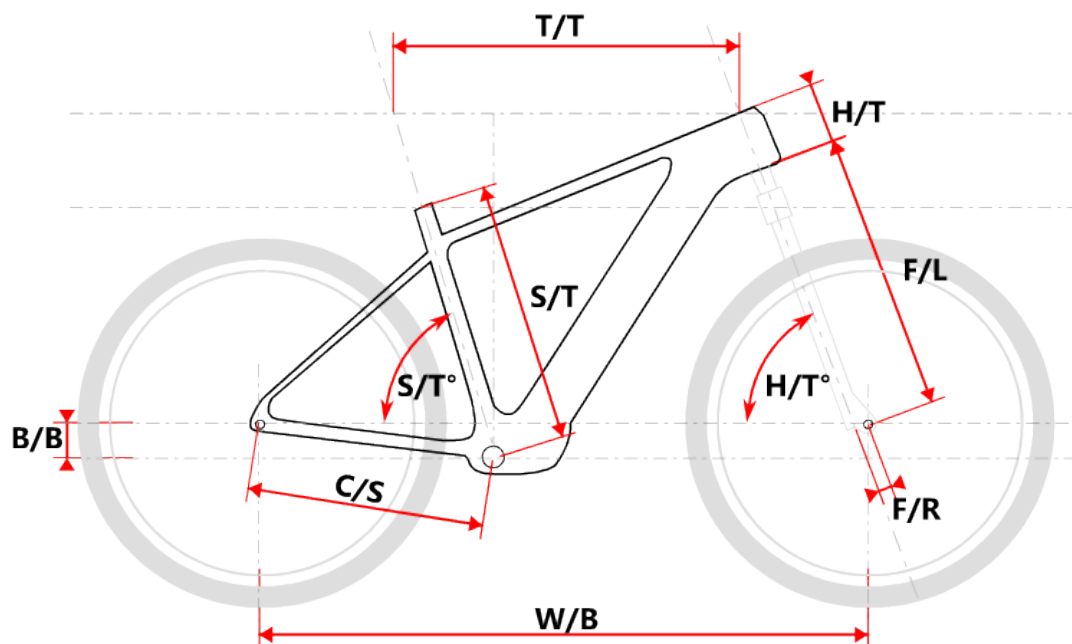

FRODE šedý XL

» Elektrokola » Horská elektrokola

Popis

Model **Frode** je horské elektrokolo s novým **středovým motorem Bafang M200** s torzním snímačem o nominálním výkonu 250W (max 500W), kroutícím momentu **65 Nm** a **plně integrovanou baterií Li-Ion s články Samsung** o kapacitě 504 Wh, 14 Ah.

Model **Frode** je určen zejména pro cyklostezky a do lehčího terénu. Díky torznímu snímači je **přípomoc ideálně a přesně dávkována**.

Pro dokonalý jízdní požitek je kolo vybaveno **odpruženou vidlicí, hydraulickými brzdami Shimano MT200**. Díky lehkému motoru a baterii je celé kolo lehké a dobře ovladatelné.

Klíčové vlastnosti:

- Středový motor Bafang M200 s torzním snímačem
- Kompletní systém Bafang
- Odpružená vidlice Suntour
- Hydraulické brzdy Shimano MT200
- Řazení Shimano Alivio 1x9

Model vel. vel." W/B S/T S/T° H/T H/T° C/S B/B F/R F/L T/T Brake

Frode M	16,5	1139	420	73°	150	69°	496	65	44	505	590	Disc
Frode L	19	1154	483	73°	150	69°	496	65	44	505	605	Disc
Frode XL	21	1174	533	73°	150	69°	496	65	44	505	625	Disc
Skadi M	16,5	1120	420	73°	160	69°	465	50	44	495	580	Disc
Skadi L	18	1139	457	73°	160	69°	465	50	44	495	590	Disc

Parametry zboží

Model	FRODE
Modelový rok	2024
Průměr kol "	29 "
Velikost rámu	XL
Určení	Pánské
Motor	Bafang M200
Typ motoru	Středový
Baterie	BAK 14 Ah
Nabíječka	2A
Display	Bafang DP C220
Vidlice	Suntour XCM HLO 29" disc
Řazení	Shimano Alivio 1x9
Počet rychlostí	1x9
Přehazovačka	Shimano Alivio RDM3100SGS
Kazeta	S-ride CS-M300 11-36z
Řetěz	Shimano HG53
Brzdy	Shimano MT200
Kotouče	Shimano SMRT10 160mm
Zapletená kola	Ryde Rival 26/Shimano TX505
Pláště	Rubena Ocelot V85 29" 60-622
Hlavové složení	NECO H385-E semi-integrated 44/56mm Tapered
Představec	Maxbike C302 31,8 90mm
Řídítka	Maxbike MTB-AL 31.8mm 760mm
Gripy	Velo 975 PD2
Sedlovka	Maxbike SP-215 31.6/350mm
Sedlo	DDK MTB
Pedály	Feimin FP-872
Typ brzd	DISC

Soubory ke stažení

[Display manual DP C221-CZ.pdf (752.26kB)](#)

[B2C Uživatelská příručka elektrokola CZ.pdf (1015.51kB)](#)