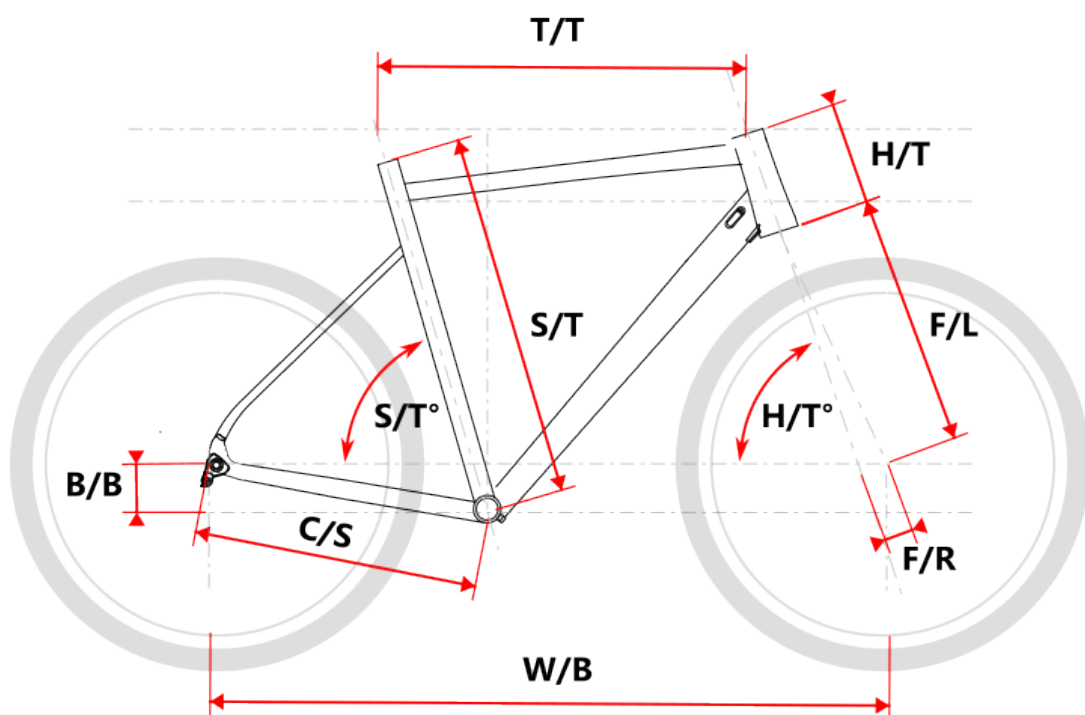

## Popis

Model	vel.	vel.	W/B	S/T	S/T°	H/T	H/T °	C/S	B/B	F/R	F/L	T/T	Brakes
Road AL	S	480	983	480	74,5°	115	71,5°	415	68	45	370	525	V-brake
Road AL	M	510	994	510	74,5°	130	71,5°	415	68	45	370	540	V-brake
Road AL	L	540	1000	540	74,5°	150	71,5°	415	68	45	370	555	V-brake
Road AL	XL	570	1011	570	74,5°	170	71,5°	415	68	45	370	570	V-brake

Číslo zboží	20243602
Model	GAVIA
Určení	Pánské
Velikost rámu	M
Průměr kol	28 "

Dostupnost na hlavním skladě: 2 ks

## Parametry zboží

Model	GAVIA
Modelový rok	2022
Průměr kol "	28 "
Velikost rámu	M
Určení	Pánské
Model Rámu	Maxbike ROAD
Vidlice	Al
Řazení	Shimano Sora 2x9
Počet rychlostí	2x9
Přehazovačka	Shimano Sora RD-D3000 SS
Přesmykač	Shimano Sora FD-R3000
Kazeta	Shimano HG50 12-25z
Kličky	Shimano Sora FC-R3000 50/34z
Řetěz	KMC X9 9r
Brzdy	Shimano BR-R3000
Zapletená kola	Remerx Rapid/Shimano Sora RS300
Pláště	Continental Ultra Sport 3
Hlavové složení	NECO H148-E semi-integrated 44mm
Představec	Maxbike C302 31,8 90mm
Řídítka	Maxbike silniční 31.8mm 440mm
Sedlovka	Maxbike SP-C207 27.2/400mm
Sedlo	Selle Italia X1
Typ brzd	V-Brake