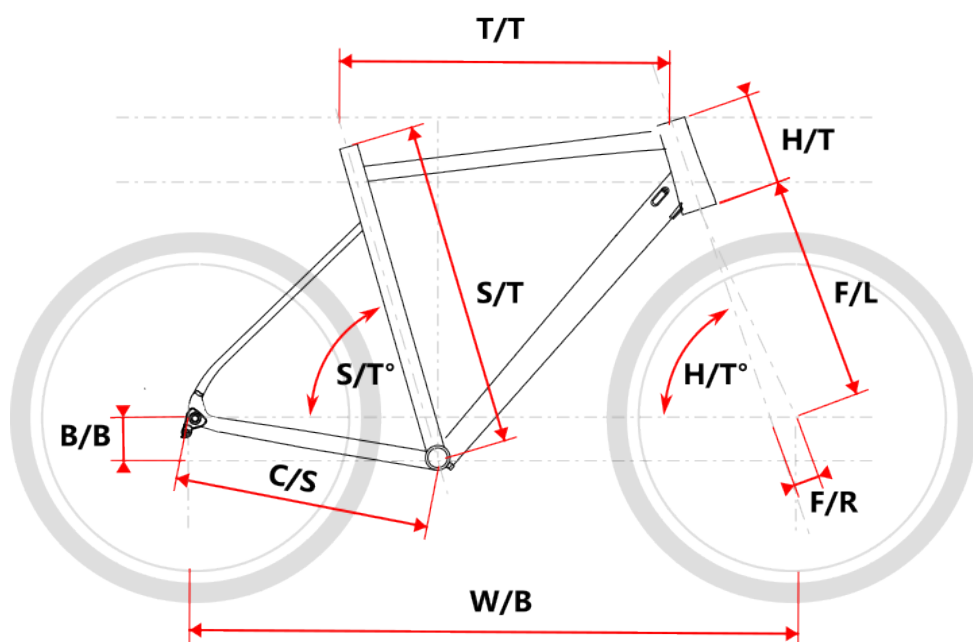

## Popis

Model	vel.	vel.	W/B	S/T	S/T°	H/T	H/T °	C/S	B/B	F/R	F/L	T/T	Brakes
Road AL	S	480	983	480	74,5°	115	71,5°	415	68	45	370	525	V-brake
Road AL	M	510	994	510	74,5°	130	71,5°	415	68	45	370	540	V-brake
Road AL	L	540	1000	540	74,5°	150	71,5°	415	68	45	370	555	V-brake
Road AL	XL	570	1011	570	74,5°	170	71,5°	415	68	45	370	570	V-brake

	cm	150	155	160	165	170	175	180	185	190	195	200	> 200
MTB		S			M			L			XL		

číslo zboží	8810027
Model	GAVIA
Určení	Pánské
Průměr kol	28 "

Dostupnost na hlavním skladě: 5 ks

## Parametry zboží

Model	GAVIA
Modelový rok	2022
Průměr kol "	28 "
Určení	Pánské
Model Rámu	Maxbike ROAD
Vidlice	Al
Řazení	Shimano Sora 2x9
Počet rychlostí	2x9
Přehazovačka	Shimano Sora RD-D3000 SS
Přesmykač	Shimano Sora FD-R3000
Kazeta	Shimano HG50 12-25z
Kličky	Shimano Sora FC-R3000 50/34z
Řetěz	KMC X9 9r
Brzdy	Shimano BR-R3000
Zapletená kola	Remerx Rapid/Shimano Sora RS300
Pláště	Continental Ultra Sport 3
Hlavové složení	NECO H148-E semi-integrated 44mm
Představec	Maxbike C302 31,8 90mm
Řídítka	Maxbike silniční 31.8mm 440mm
Sedlovka	Maxbike SP-C207 27.2/400mm
Sedlo	Selle Italia X1
Typ brzd	V-Brake