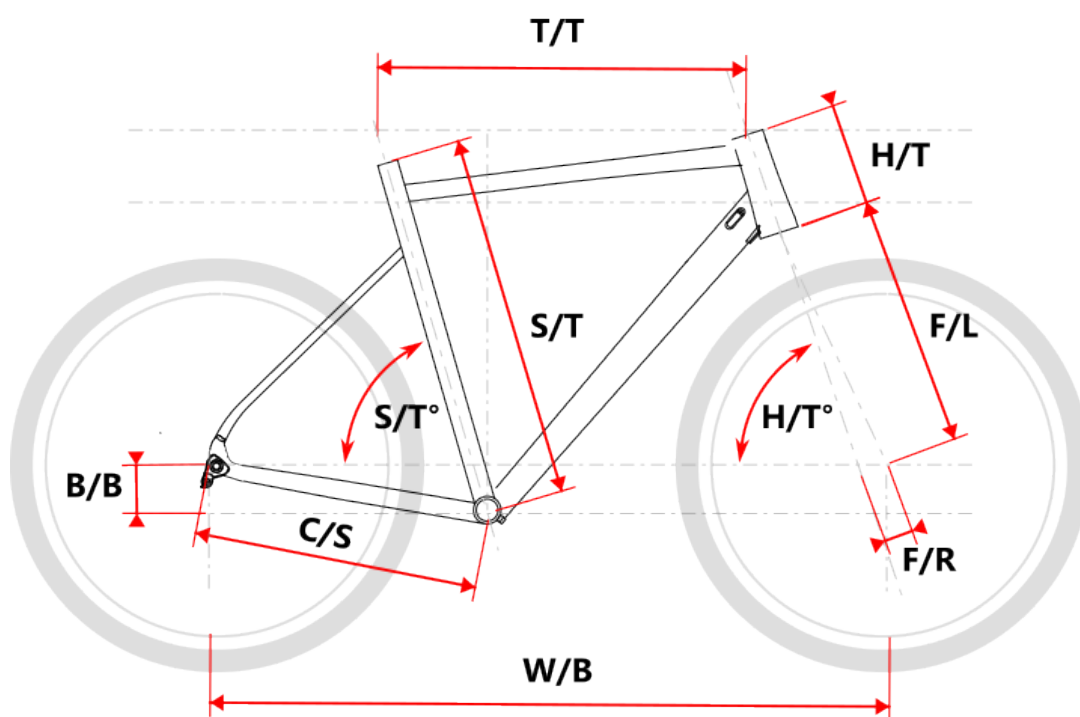

GAVIA šedá L

» Jízdní kola » Silniční kola

Popis

Model	vel.	vel.	W/B	S/T	S/T°	H/T	H/T °	C/S	B/B	F/R	F/L	T/T	Brakes
Road AL	S	480	983	480	74,5°	115	71,5°	415	68	45	370	525	V-brake
Road AL	M	510	994	510	74,5°	130	71,5°	415	68	45	370	540	V-brake
Road AL	L	540	1000	540	74,5°	150	71,5°	415	68	45	370	555	V-brake
Road AL	XL	570	1011	570	74,5°	170	71,5°	415	68	45	370	570	V-brake

Číslo zboží	20243607
Model	GAVIA
Určení	Pánské
Velikost rámu	L
Průměr kol	28 "

Dostupnost na hlavním skladě: 3 ks

Parametry zboží

Model	GAVIA
Modelový rok	2022
Průměr kol "	28 "
Velikost rámu	L
Určení	Pánské
Model Rámu	Maxbike ROAD
Vidlice	Al
Řazení	Shimano Sora 2x9
Počet rychlostí	2x9
Přehazovačka	Shimano Sora RD-D3000 SS
Přesmykač	Shimano Sora FD-R3000
Kazeta	Shimano HG50 12-25z
Kličky	Shimano Sora FC-R3000 50/34z
Řetěz	KMC X9 9r
Brzdy	Shimano BR-R3000
Zapletená kola	Remerx Rapid/Shimano Sora RS300
Pláště	Continental Ultra Sport 3
Hlavové složení	NECO H148-E semi-integrated 44mm
Představec	Maxbike C302 31,8 90mm
Řídítka	Maxbike silniční 31.8mm 440mm
Sedlovka	Maxbike SP-C207 27.2/400mm
Sedlo	Selle Italia X1
Typ brzd	V-Brake