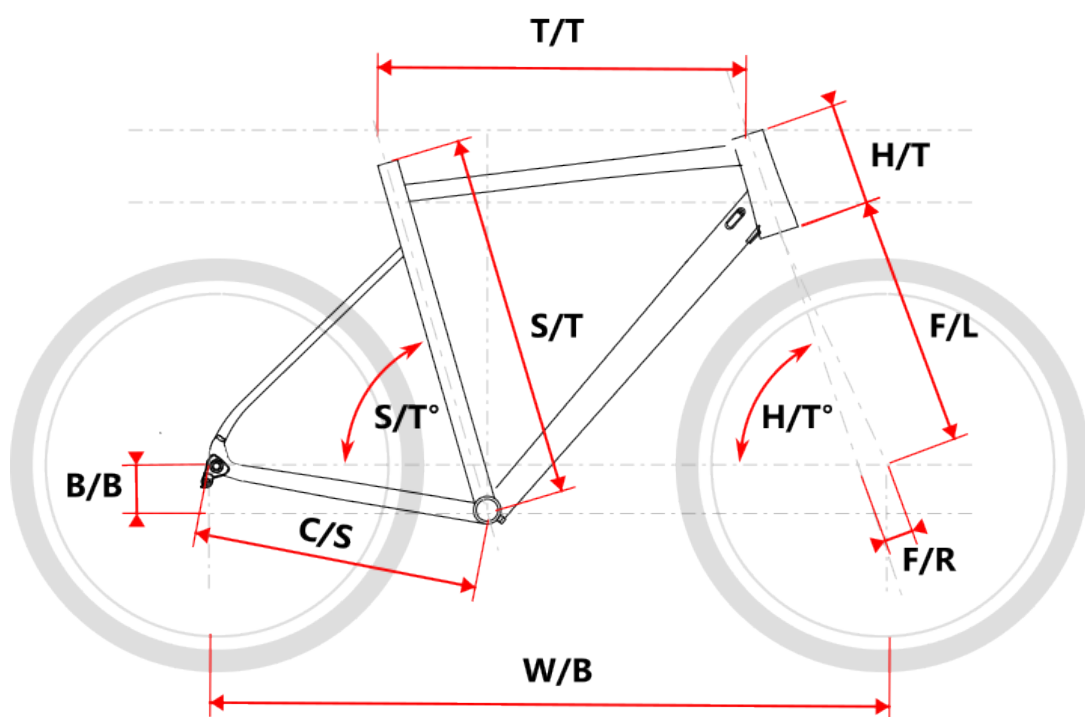

GAVIA šedá XL

» Jízdní kola » Silniční kola

Popis

Model	vel.	vel.	W/B	S/T	S/T°	H/T	H/T °	C/S	B/B	F/R	F/L	T/T	Brakes
Road AL	S	480	983	480	74,5°	115	71,5°	415	68	45	370	525	V-brake
Road AL	M	510	994	510	74,5°	130	71,5°	415	68	45	370	540	V-brake
Road AL	L	540	1000	540	74,5°	150	71,5°	415	68	45	370	555	V-brake
Road AL	XL	570	1011	570	74,5°	170	71,5°	415	68	45	370	570	V-brake

Číslo zboží	20243608
Model	GAVIA
Určení	Pánské
Velikost rámu	XL
Průměr kol	28 "

Dostupnost na hlavním skladě: 2 ks

Parametry zboží

Model	GAVIA
Modelový rok	2022
Průměr kol "	28 "
Velikost rámu	XL
Určení	Pánské
Model Rámu	Maxbike ROAD
Vidlice	Al
Řazení	Shimano Sora 2x9
Počet rychlostí	2x9
Přehazovačka	Shimano Sora RD-D3000 SS
Přesmykač	Shimano Sora FD-R3000
Kazeta	Shimano HG50 12-25z
Kličky	Shimano Sora FC-R3000 50/34z
Řetěz	KMC X9 9r
Brzdy	Shimano BR-R3000
Zapletená kola	Remerx Rapid/Shimano Sora RS300
Pláště	Continental Ultra Sport 3
Hlavové složení	NECO H148-E semi-integrated 44mm
Představec	Maxbike C302 31,8 105mm
Řídítka	Maxbike silniční 31.8mm 440mm
Sedlovka	Maxbike SP-C207 27.2/400mm
Sedlo	Selle Italia X1
Typ brzd	V-Brake