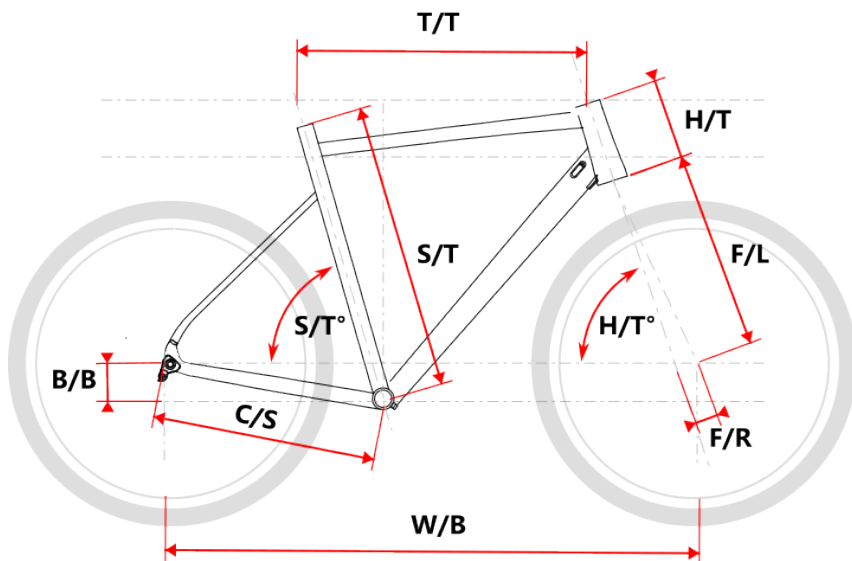

Geometrie rámu:

Model	vel.	vel.	W/B	S/T	S/T°	H/T	H/T °	C/S	B/B	F/R	F/L	T/T	Brakes
GRAVEL ALU S	480	1000	480	75°	115	70°	425	68	45	395	525	Disc	
GRAVEL ALU M	520	1020	520	74,5°	125	71,5°	425	68	45	395	535	Disc	
GRAVEL ALU L	540	1026	540	74°	140	72°	425	68	45	395	545	Disc	
GRAVEL ALU XL	560	1037	560	74°	160	72°	425	68	45	395	560	Disc	