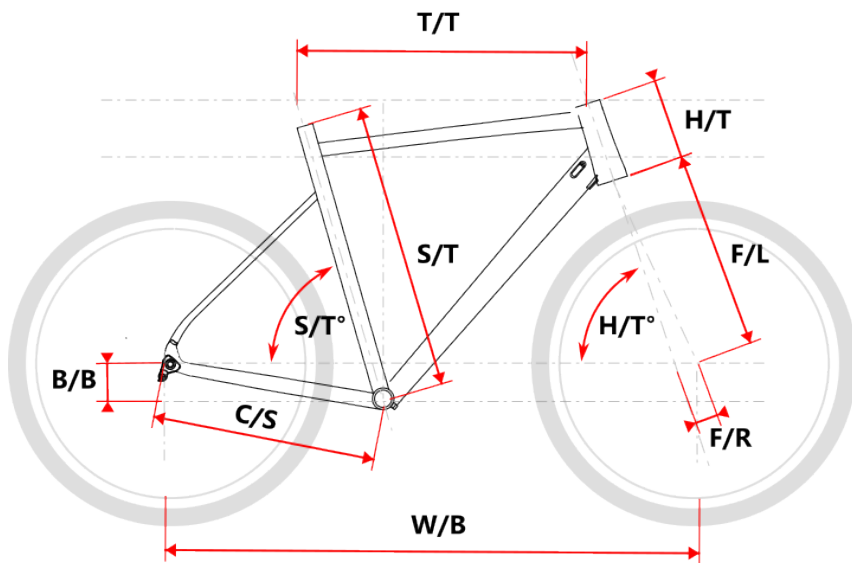

Hlavní přednosti kola:

• Hliníkový rám a celokarbonová vidlice

Odotlný a lehký, dvakrát ztenčený hliníkový rám se zabrušovanými sváry v kombinaci s celokarbonovou vidlicí zajišťuje skvělou rovnováhu mezi výkonem a pohodlím. Pro ještě větší tuhost a přesnější kontrolu používá rám pevné osy. Pro výlety mimo asfalt dovoluje rám použít pláště o maximální šířce 45 mm.

• Optimalizovaná geometrie

Rám je navržen pro pohodlnou a stabilní jízdu, ať už vyrážíte na delší výlet nebo svižnou jízdu po šterku.

• Mechanická sada Shimano Sora 2x9

Spolehlivý a přesný pohon s 18 převody vám umožní plynulé a snadné řazení i v náročnějších podmínkách.

• Brzdy Shimano RS305

O bezpečné zastavení v každé situaci se starají výkonné mechanické brzdy se 160 mm kotouči Shimano SMRT30.

• Zapletená kola s ráfky Ryde a náboji Shimano RS470

Tubeless ready technologie umožňuje přechod na bezdušové pláště, což zvyšuje odolnost proti defektům a zlepšuje jízdní vlastnosti.

• Pláště Schwalbe Smart Sam

Univerzální vzorek nabízí vynikající trakci a jistotu na rozmanitém povrchu.

• Sedlo Selle Italia X3

Kvalitní sedlo zaručuje pohodlí i během dlouhých výletů.

Tento gravel je připraven na jakékoli dobrodružství. Skvělý mix spolehlivých komponentů a promyšleného designu vám zajistí radost z každé jízdy – a to vše za dostupnou cenu. Připravte se objevovat nové cesty a rozšířit své cyklistické obzory!

Geometrie rámu:

Model	vel.	vel.	W/B	S/T	S/T°	H/T	H/T °	C/S	B/B	F/R	F/L	T/T	Brakes
GRAVEL ALU S	480	1000	480	75°	115	70°	425	68	45	395	525	Disc	
GRAVEL ALU M	520	1020	520	74,5°	125	71,5°	425	68	45	395	535	Disc	
GRAVEL ALU L	540	1026	540	74°	140	72°	425	68	45	395	545	Disc	
GRAVEL ALU XL	560	1037	560	74°	160	72°	425	68	45	395	560	Disc	

Tabulka velikostí:

cm	150	155	160	165	170	175	180	185	190	195
	S									
GRAVEL			M							
					L					
								XL		

Upozornění: Tabulka doporučených velikostí rámu pro gravel kola slouží pouze jako orientační pomůcka. Vzhledem k individuálním rozdílům v tělesné stavbě každého jezdce nemusí vždy přesně odpovídat skutečnosti. Nejlepším způsobem, jak si ověřit správnou velikost rámu, je zkušební jízda u autorizovaného prodejce.

Parametry zboží

Model	GRANIT
Modelový rok	2025
Průměr kol "	28 "
Velikost rámu	M
Určení	Pánské
Model Rámu	Maxbike GRAVEL
Vidlice	Maxbike GRAVEL, pevná
Řazení	Shimano Sora R3000
Počet rychlostí	2x9
Přehazovačka	Shimano Sora RD-R3000GS
Přesmykač	Shimano Sora FDR 3000
Kazeta	Shimano HG400 11-34z
Kliky	Shimano Altus FCMT210 46/30z
Řetěz	Shimano HG53
Brzdy	Shimano RS305
Kotouče	Shimano SMRT30 160mm
Zapletená kola	Shimano Tiagra/RIDE Rival 23, 32dér
Pláště	Schwalbe 42-622 Smart Sam drát
Řídítka	Gravel ZOOM 440mm
Gripy	Omotávka Velo, černá+korek
Sedlovka	ZOOM SP-215 27,2/400mm
Sedlo	Selle Italia X3
Typ brzd	DISC