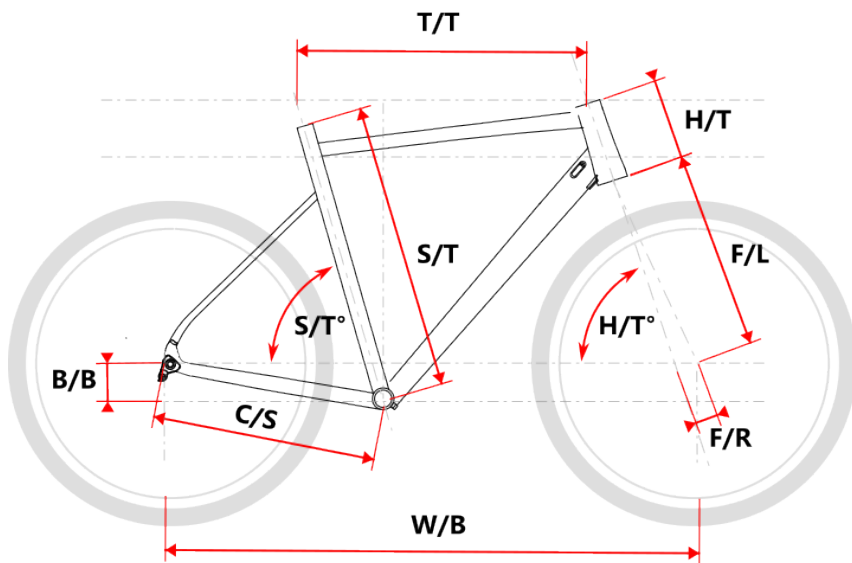

GRANIT S

» Jízdní kola » Gravel kola

číslo zboží	7534101
Model	GRANIT
Určení	Pánské
Velikost rámu	S
Průměr kol	28 "

2x9 Gravel s AL rámem a celokarbonovou vidlicí,
mechanická sada Shimano Sora, brzdy Shimano RS305,
zapletená kola Ryde/Shimano RS470, pláště Schwalbe
Smart Sam.

Geometrie rámu:

Model	vel.	vel.	W/B	S/T	S/T°	H/T	H/T °	C/S	B/B	F/R	F/L	T/T	Brakes
GRAVEL ALU S	480	1000	480	75°	115	70°	425	68	45	395	525	Disc	
GRAVEL ALU M	520	1020	520	74,5°	125	71,5°	425	68	45	395	535	Disc	
GRAVEL ALU L	540	1026	540	74°	140	72°	425	68	45	395	545	Disc	
GRAVEL ALU XL	560	1037	560	74°	160	72°	425	68	45	395	560	Disc	