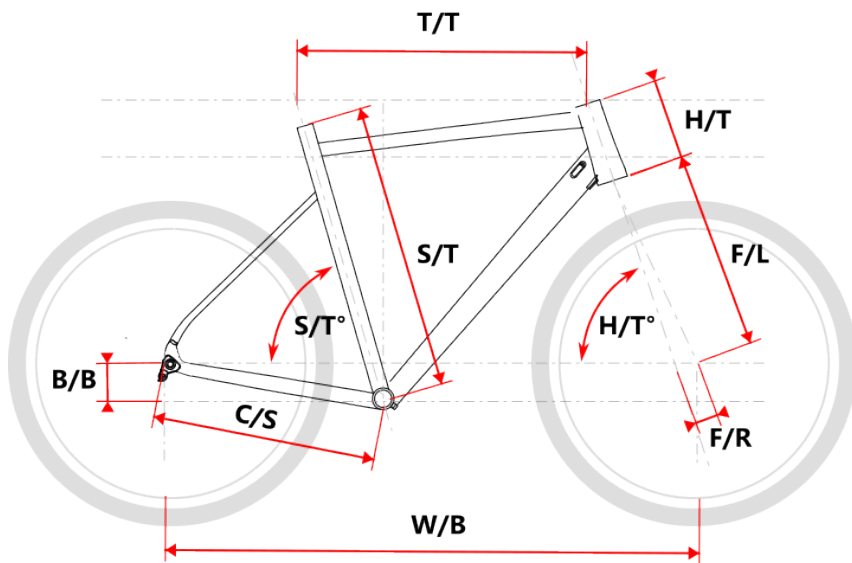

Geometrie rámu:

Model	vel.	vel.	W/B	S/T	S/T°	H/T	H/T °	C/S	B/B	F/R	F/L	T/T	Brakes
GRAVEL ALU S	480	1000	480	75°	115	70°	425	68	45	395	525	Disc	
GRAVEL ALU M	520	1020	520	74,5°	125	71,5°	425	68	45	395	535	Disc	
GRAVEL ALU L	540	1026	540	74°	140	72°	425	68	45	395	545	Disc	
GRAVEL ALU XL	560	1037	560	74°	160	72°	425	68	45	395	560	Disc	