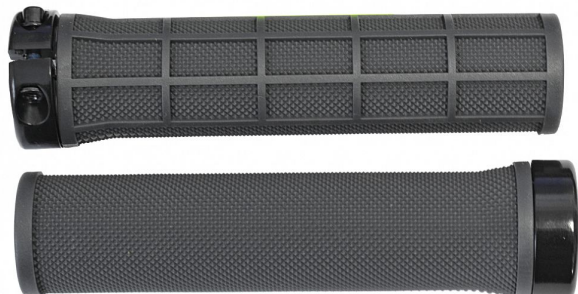

gripy Velo 975 PD2 šedé

» Díly » Gripy

Popis

Zámkové gripy s gelovou příměsí a uzavřeným koncem.
délka: 132mm hmotnost: 73g pár cena za pár.

číslo zboží

24 102

Dostupnost na hlavním skladě:

Není skladem

Parametry zboží

Výrobce

VELO