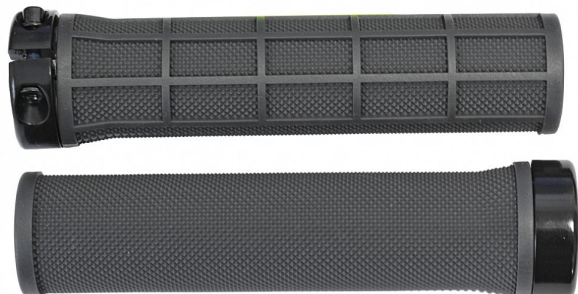

gripy Velo 975 PD2 šedé

» Díly » Gripy

Popis

Zámkové gripy s gelovou příměsí a uzavřeným koncem.

- délka: 132mm
- hmotnost: 73g pár
- cena za pár.

Číslo zboží 24 102

Dostupnost na hlavním skladě: 186 pá

Parametry zboží