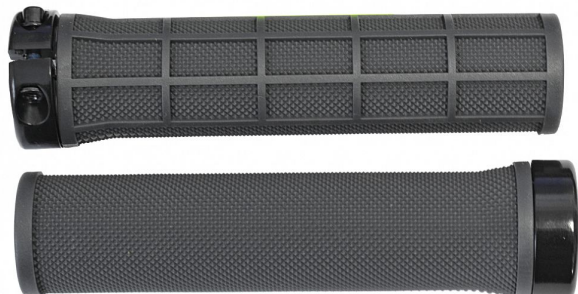

# gripy Velo 975 PD2 šedé

» Díly » Gripy

## Popis

Zámkové gripy s gelovou příměsí a uzavřeným koncem.  
délka: 132mm hmotnost: 73g pár cena za pár.

číslo zboží

24 102

Dostupnost na hlavním skladě:

Není skladem

## Parametry zboží

Výrobce

VELO