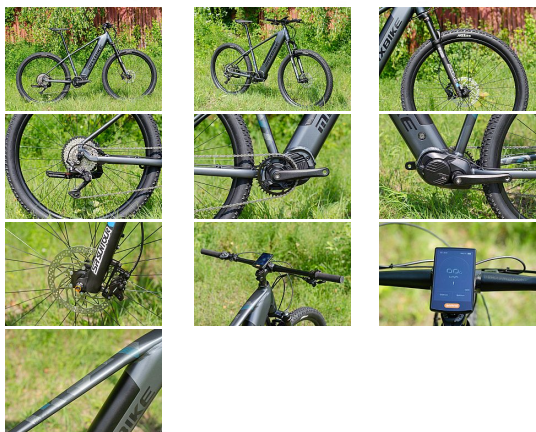

HAKON 2.1 šedý L

» Elektrokola » Horská elektrokola

číslo zboží	748011067
Model	HAKON
Určení	Pánské
Velikost rámu	L
Průměr kol	29 "

1x10 hardtail 29" horské elektrokolo s motorem Bafang M410 (250 W, 80 Nm), baterie Aucopo 720Wh, 20Ah, 36V, s články Samsung, vidlice Suntour XCR AIR BOOST RL zdvih 100mm, řazení Shimano Deore 1x10, přehazovačka Shimano Deore RD-M5120, brzdy Shimano MT400