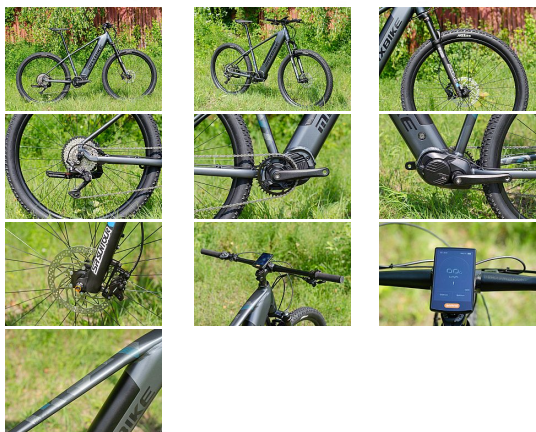

HAKON 2.1 šedý L

» Elektrokola » Horská elektrokola

Číslo zboží	748011067
Model	HAKON
Určení	Pánské
Velikost rámu	L
Průměr kol	29 "

1x10 hardtail 29" horské elektrokolo s motorem Bafang M410 (250 W, 95 Nm), baterie Aucopo 720Wh, 20Ah, 36V, s články Samsung, vidlice Suntour XCR AIR BOOST RL zdvih 100mm, řazení Shimano Deore 1x10, přehazovačka Shimano Deore RD-M5120, brzdy Shimano MT400