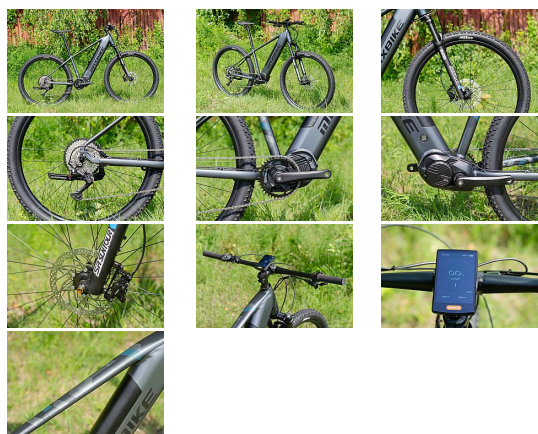

HAKON 2.1 šedý XL

» Elektrokola » Horská elektrokola

Číslo zboží	748011069
Model	HAKON
Určení	Pánské
Velikost rámu	XL
Velikost rámu "	21 "
Průměr kol	29 "

1x10 hardtail 29" horské elektrokolo s motorem Bafang M410 (250 W, 80 Nm), baterie Aucopo 720Wh, 20Ah, 36V, s články Samsung, vidlice Suntour XCR AIR BOOST RL zdvih 100mm, řazení Shimano Deore 1x10, přehazovačka Shimano Deore RD-M5120, brzdy Shimano MT400