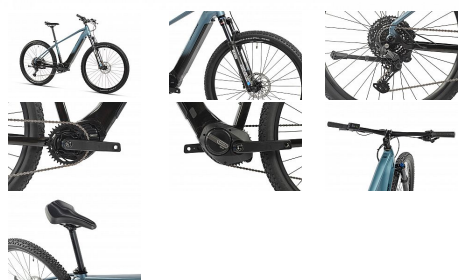

HAKON 3.0 L stone blue

» Elektrokola » Horská elektrokola

číslo zboží	7620102
Model	HAKON 3.0
Určení	Pánské
Velikost rámu	L
Průměr kol	29 "

1x10 hardtail 29" horské elektrokolo s motorem Bafang M510 (250 W, 110 Nm), baterie 720Wh, 20Ah, vzduchová vidlice Suntour XCR LOR air 29" Boost se zdvihem 100 mm, řazení Shimano CUES SL-U6000 1x10, přehazovačka Shimano CUES RD-U6000, brzdy Shimano MT200 se 180 mm kotouči