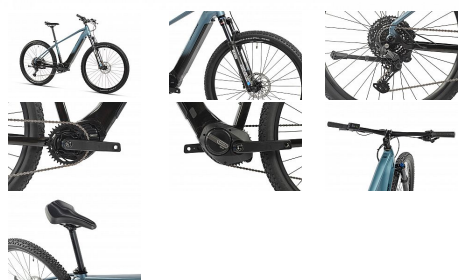

# HAKON 3.0 M stone blue

» Elektrokola » Horská elektrokola

číslo zboží	7620101
Model	HAKON 3.0
Určení	Pánské
Velikost rámu	M
Průměr kol	29 "

1x10 hardtail 29" horské elektrokolo s motorem Bafang M510 (250 W, 110 Nm), baterie 720Wh, 20Ah, vzduchová vidlice Suntour XCR LOR air 29" Boost se zdvihem 100 mm, řazení Shimano CUES SL-U6000 1x10, přehazovačka Shimano CUES RD-U6000, brzdy Shimano MT200 se 180 mm kotouči