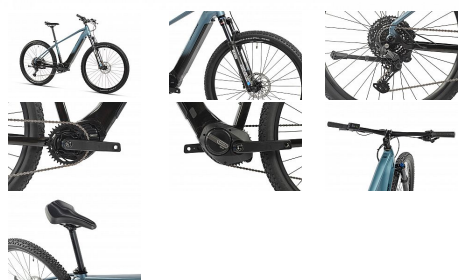

HAKON 3.0 M stone blue

» Elektrokola » Horská elektrokola

číslo zboží	7620101
Model	HAKON 3.0
Určení	Pánské
Velikost rámu	M
Průměr kol	29 "

1x10 hardtail 29" horské elektrokolo s motorem Bafang M510 (250 W, 110 Nm), baterie 720Wh, 20Ah, vzduchová vidlice Suntour XCR LOR air 29" Boost se zdvihem 100 mm, řazení Shimano CUES SL-U6000 1x10, přehazovačka Shimano CUES RD-U6000, brzdy Shimano MT200 se 180 mm kotouči