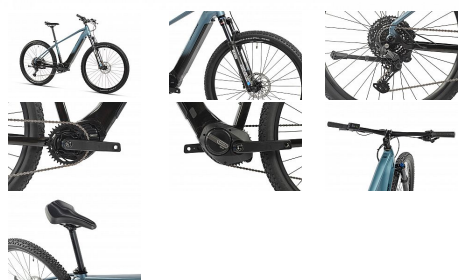

HAKON 3.0 XL stone blue

» Elektrokola » Horská elektrokola

číslo zboží	7620103
Model	HAKON 3.0
Určení	Pánské
Velikost rámu	XL
Průměr kol	29 "

1x10 hardtail 29" horské elektrokolo s motorem Bafang M510 (250 W, 110 Nm), baterie 720Wh, 20Ah, vzduchová vidlice Suntour XCR LOR air 29" Boost se zdvihem 100 mm, řazení Shimano CUES SL-U6000 1x10, přehazovačka Shimano CUES RD-U6000, brzdy Shimano MT200 se 180 mm kotouči