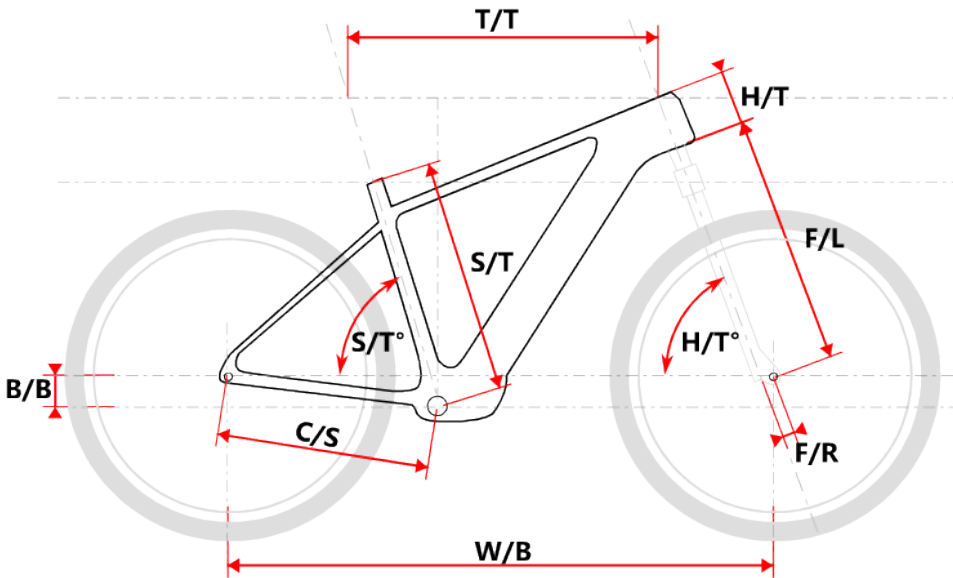

• Přesné a spolehlivé řazení Shimano CUES 1x11

Sada Shimano CUES 1x11 nabízí široký rozsah převodů, což oceníte při prudkých výjezdech i rychlých sjezdech. Tato sada se vyznačuje vyšší odolností ve srovnání s jinými sadami SHIMANO. Díky inovativní technologii LINKGLIDE nabízí sada CUES výrazně plynulejší řazení i při vysokém zatížení, což z ní činí skvělou variantu pro elektrokola.

• Výkonné hydraulické čtyřpístkové brzdy Shimano MT420

Brzdy Shimano MT420 s 4 pístky poskytují výborný brzdový výkon a maximální kontrolu, což oceníte zejména při sjezdech a technických pasáážích.

• Teleskopická sedlovka TranzX JD-YS15J 30,9 mm se zdvihem 125 mm

Díky teleskopické sedlovce můžete rychle měnit výšku sedla podle aktuálního terénu, což zvyšuje kontrolu nad kolem a jistotu při jízdě.

• Pevné osy pro vyšší tuhost a precizní řízení

Díky pevným osám je kolo stabilní a pevné, což zajišťuje lepší přenos síly a přesnější ovládání i v náročném terénu. S kombinací výkonného motoru, kvalitního odpružení a precizních komponentů je Halden PRO 2.0 ideální volbou pro jezdce, kteří hledají spolehlivé a výkonné elektrokolo do každého terénu. Ať už zdoláváte náročné horské trasy, technické trailly, nebo si užíváte svižnou jízdu po cyklostezkách, tento model vám poskytne stabilitu, výkon a maximální kontrolu.

Geometrie rámu:

Model	vel.	vel."	W/B	S/T	S/T°	H/T	H/T°	C/S	B/B	F/R	F/L	T/T	Brakes
Halden M	17	1247	432	75°	130	65°	470	44	560	610	Disc		
Halden L	19	1262	483	75°	130	65°	470	44	560	625	Disc		
Halden XL	19	1282	510	75°	130	65°	470	44	560	645	Disc		

Parametry zboží

Model	HALDEN PRO
Modelový rok	2024
Průměr kol "	29 "
Velikost rámu	L
Určení	Pánské
Motor	Bafang M510
Typ motoru	Středový
Baterie	SYR-014, 720Wh, 20Ah, 36V, články Samsung 21700
Nabíječka	4A
Display	Bafang DPC245 TFT BI
Vidlice	Suntour ZERON35 R-2CR 140mm Air 29" Boost
Tlumič	Suntour EDGE LOR8 200x57
Řazení	Shimano CUES 1x11
Počet rychlostí	1x11
Přehazovačka	Shimano CUES RD-U6000
Kazeta	Shimano CUES CS-LG400 11-50z
Řetěz	Shimano CUES CN-LG500
Brzdy	Shimano MT420
Kotouče	Shimano SMRT54 180mm
Zapletená kola	RYDE DISC35/Shimano HB-TC500
Pláště	Continental Trail King
Hlavové složení	TOKEN TK035E tapered
Řídítka	RITCHEY COMP ATB 31,8/760 mm
Gripy	Velo 975 PD2
Sedlovka	TranzX JD-YS15J 30,9/125 zdvih
Sedlo	DDK MTB
Pedály	Zeray FP-975
Typ brzd	DISC

Soubory ke stažení

[B2C Uživatelská příručka elektrokola CZ.pdf (1015.51kB)](#)

[Display manual DP C245-CZ.pdf (818.19kB)](#)