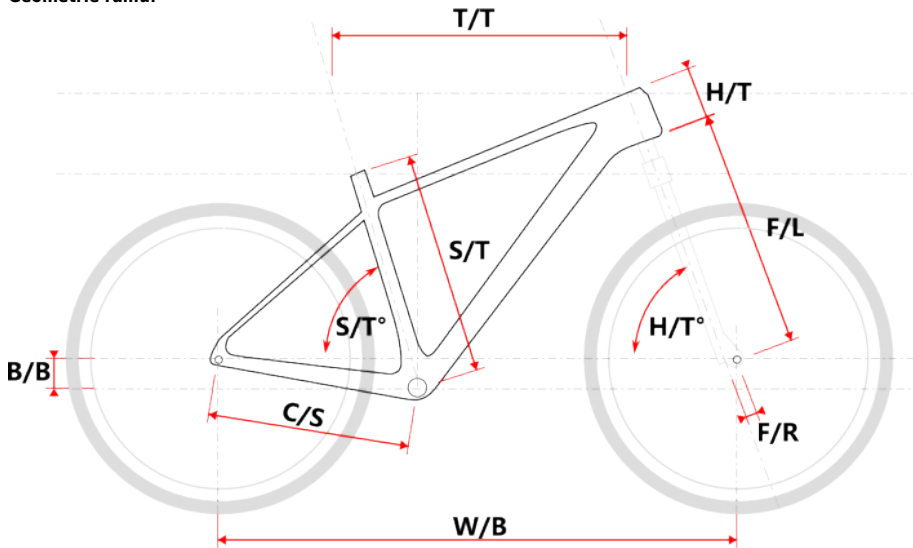

• Výkonné hydraulické brzdy Shimano MT400 pro jistotu v každé situaci

Brzdy Shimano MT400 s 160mm kotouči poskytují stabilní a dobře dávkovaný brzdový výkon, takže budete mít kolo plně pod kontrolou i v náročnějším terénu.

Geometrie rámu:

Model	vel.	vel. "	W/B	S/T	S/T°	H/T	H/T°	C/S	B/B	F/R	F/L	T/T	Brakes
M709	S	15	1107	395	74°	95	68,5°	445	63	44	506	577	Disc
M709	M	17	1127	432	74°	100	68,5°	445	63	44	506	595	Disc
M709	L	19	1148	480	74°	110	68,5°	445	63	44	506	615	Disc
M709	XL	21	1159	533	74°	125	68,5°	445	63	44	506	630	Disc

Tabulka velikostí:

cm	150	155	160	165	170	175	180	185	190	195	200	> 200
MTB	S			M			L			XL		

Upozornění: Tabulka doporučených velikostí rámu pro MTB kola slouží pouze jako orientační pomůcka. Vzhledem k individuálním rozdílům v tělesné stavbě každého jezdce nemusí vždy přesně odpovídat skutečnosti. Nejlepším způsobem, jak si ověřit správnou velikost rámu, je zkušební jízda u autorizovaného prodejce.