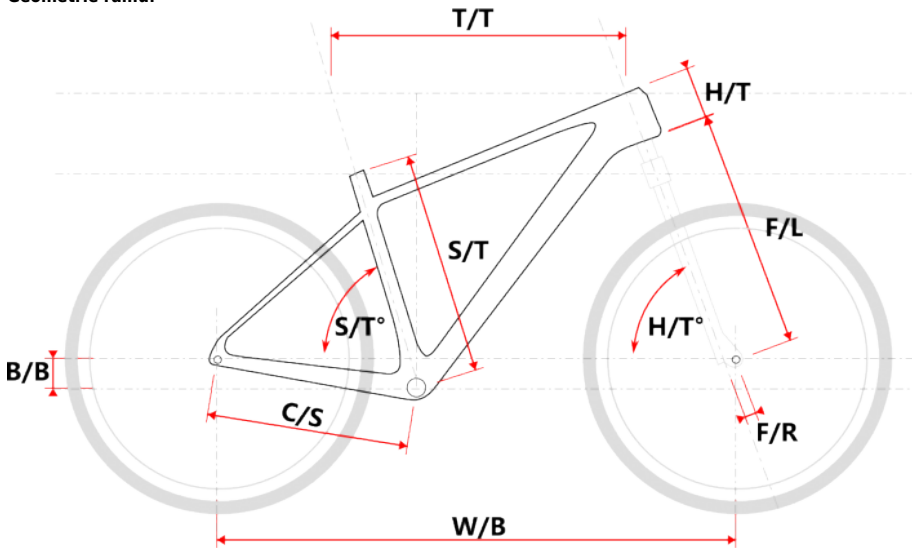

• Výkonné hydraulické brzdy Shimano MT400 pro jistotu v každé situaci

Brzdy Shimano MT400 s 160mm kotouči poskytují stabilní a dobře dávkovaný brzdový výkon, takže budete mít kolo plně pod kontrolou i v náročnějším terénu.

Geometrie rámu:

Model	vel.	vel. "	W/B	S/T	S/T°	H/T	H/T°	C/S	B/B	F/R	F/L	T/T	Brakes
M709	S	15	1107	395	74°	95	68,5°	445	63	44	506	577	Disc
M709	M	17	1127	432	74°	100	68,5°	445	63	44	506	595	Disc
M709	L	19	1148	480	74°	110	68,5°	445	63	44	506	615	Disc
M709	XL	21	1159	533	74°	125	68,5°	445	63	44	506	630	Disc