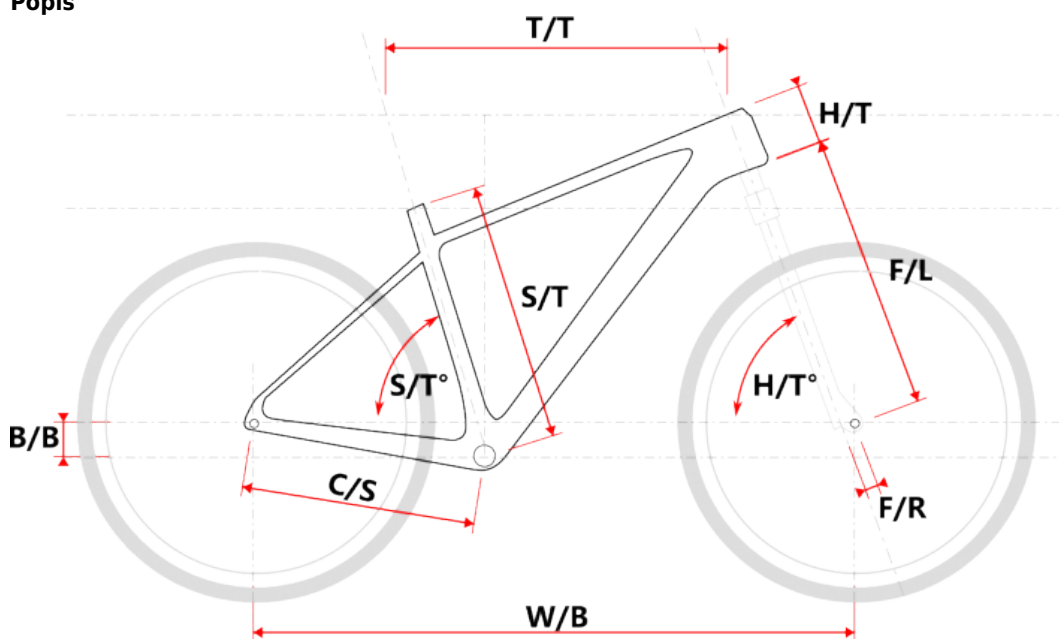

INARI černé M

» Jízdní kola » Horská kola

Popis

| Model | vel. | vel." | W/B | S/T | S/T° | H/T | H/T° | C/S | B/B | F/R | F/L | T/T | Brakes |
|-------|------|-------|------|-----|------|-----|-------|-----|-----|-----|-----|-----|--------|
| M709 | S | 15 | 1107 | 395 | 74° | 95 | 68,5° | 445 | 63 | 44 | 506 | 577 | Disc |
| M709 | M | 17 | 1127 | 432 | 74° | 100 | 68,5° | 445 | 63 | 44 | 506 | 595 | Disc |
| M709 | L | 19 | 1148 | 480 | 74° | 110 | 68,5° | 445 | 63 | 44 | 506 | 615 | Disc |
| M709 | XL | 21 | 1159 | 533 | 74° | 125 | 68,5° | 445 | 63 | 44 | 506 | 630 | Disc |

| | |
|-----------------|---------|
| číslo zboží | 7357203 |
| Model | INARI |
| Určení | Pánské |
| Velikost rámu | M |
| Velikost rámu " | 17 " |
| Průměr kol | 29 " |

Dostupnost na hlavním sklade: Není skladem

Parametry zboží

| | |
|-----------------|---|
| Model | INARI |
| Modelový rok | 2023 |
| Průměr kol " | 29 " |
| Velikost rámu | M |
| Určení | Pánské |
| Model Rámu | Maxbike M709 |
| Vidlice | RST Aerial RL 29 Disc černá Air Boost |
| Řazení | Shimano Deore 2x10 |
| Počet rychlostí | 2x10 |
| Přehazovačka | Shimano Deore RD-M4120 |
| Přesmykač | Shimano Deore FD-M4100 |
| Kazeta | Shimano CS-M4100 11-42z |
| Klíky | Prowheel MTB VORTEX 501-TT-B 36/26z 175mm |
| Řetěz | KMC X10 10r |
| Brzdy | Shimano MT400 |
| Kotouče | Zoom HS1 160mm |
| Zapletená kola | Remerx ROCKY / NH-1601 , Boost |
| Pláště | Continental Race King II 29" |
| Hlavové složení | TOKEN TK035E tapered |
| Představec | Maxbike D479 31,8 80mm |
| Řídítka | Maxbike MTB-AL 31.8mm 760mm |
| Gripy | Velo 975 PD2 |
| Sedlovka | Maxbike SP-215 31.6/400mm |
| Sedlo | DDK MTB |
| Pedály | Feimin FP-872 |
| Typ brzd | DISC |