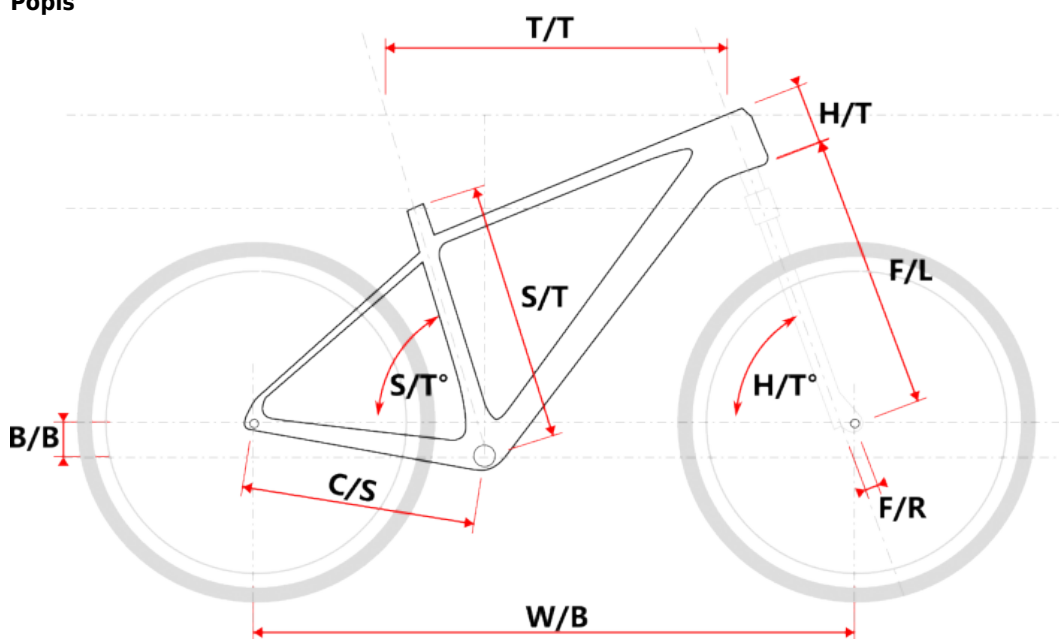

## Popis

Model	vel.	vel."	W/B	S/T	S/T°	H/T	H/T°	C/S	B/B	F/R	F/L	T/T	Brakes
M709	S	15	1107	395	74°	95	68,5°	445	63	44	506	577	Disc
M709	M	17	1127	432	74°	100	68,5°	445	63	44	506	595	Disc
M709	L	19	1148	480	74°	110	68,5°	445	63	44	506	615	Disc
M709	XL	21	1159	533	74°	125	68,5°	445	63	44	506	630	Disc

číslo zboží	7357207
Model	INARI
Určení	Pánské
Velikost rámu	XL
Velikost rámu "	21 "
Průměr kol	29 "

Dostupnost na hlavním sklade: Není skladem

## Parametry zboží

Model	INARI
Modelový rok	2023
Průměr kol "	29 "
Velikost rámu	XL
Určení	Pánské
Model Rámu	Maxbike M709
Vidlice	RST Aerial RL 29 Disc černá Air Boost
Řazení	Shimano Deore 2x10
Počet rychlostí	2x10
Přehazovačka	Shimano Deore RD-M4120
Přesmykač	Shimano Deore FD-M4100
Kazeta	Shimano CS-M4100 11-42z
Klíky	Prowheel MTB VORTEX 501-TT-B 36/26z 175mm
Řetěz	KMC X10 10r
Brzdy	Shimano MT400
Kotouče	Zoom HS1 160mm
Zapletená kola	Remerx ROCKY / NH-1601 , Boost
Pláště	Continental Race King II 29"
Hlavové složení	TOKEN TK035E tapered
Představec	Maxbike D479 31,8 90mm
Řídítka	Maxbike MTB-AL 31.8mm 760mm
Gripy	Velo 975 PD2
Sedlovka	Maxbike SP-215 31.6/400mm
Sedlo	DDK MTB
Pedály	Feimin FP-872
Typ brzd	DISC