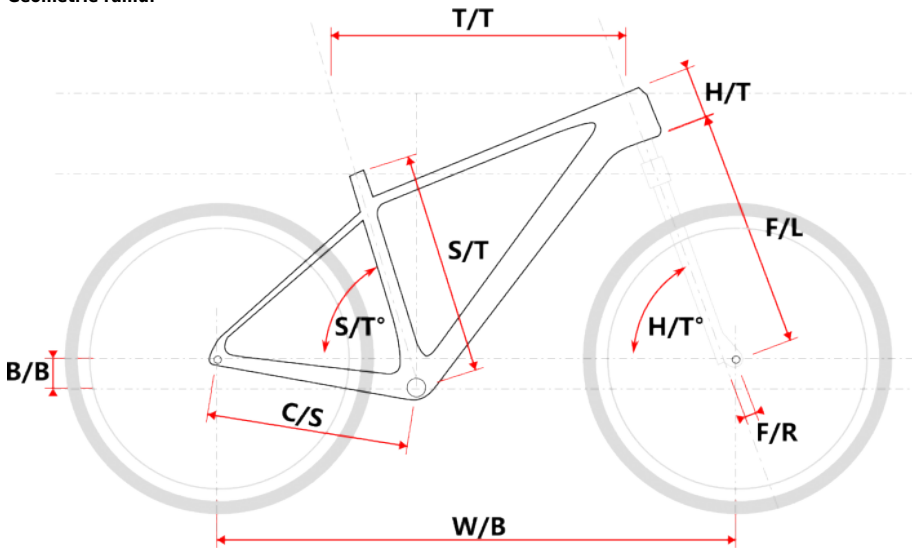

• Výkonné hydraulické brzdy Shimano MT400 pro jistotu v každé situaci

Brzdy Shimano MT400 s 160mm kotouči poskytují stabilní a dobře dávkovaný brzdový výkon, takže budete mít kolo plně pod kontrolou i v náročnějším terénu.

Geometrie rámu:

Model	vel.	vel."	W/B	S/T	S/T°	H/T	H/T°	C/S	B/B	F/R	F/L	T/T	Brakes
M709	S	15	1107	395	74°	95	68,5°	445	63	44	506	577	Disc
M709	M	17	1127	432	74°	100	68,5°	445	63	44	506	595	Disc
M709	L	19	1148	480	74°	110	68,5°	445	63	44	506	615	Disc
M709	XL	21	1159	533	74°	125	68,5°	445	63	44	506	630	Disc