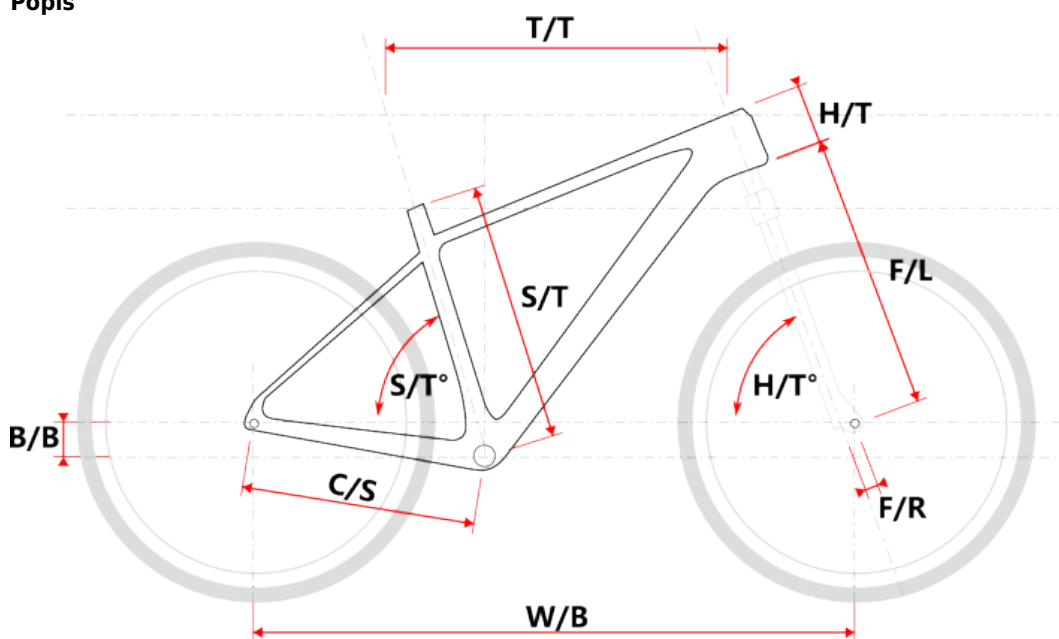

INARI šedé XL

» Jízdní kola » Horská kola

Popis

Model	vel.	vel."	W/B	S/T	S/T°	H/T	H/T°	C/S	B/B	F/R	F/L	T/T	Brakes
M709	S	15	1107	395	74°	95	68,5°	445	63	44	506	577	Disc
M709	M	17	1127	432	74°	100	68,5°	445	63	44	506	595	Disc
M709	L	19	1148	480	74°	110	68,5°	445	63	44	506	615	Disc
M709	XL	21	1159	533	74°	125	68,5°	445	63	44	506	630	Disc

číslo zboží	7357208
Model	INARI
Určení	Pánské
Velikost rámu	XL
Velikost rámu "	21 "
Průměr kol	29 "

Dostupnost na hlavním sklade: Není skladem

Parametry zboží

Model	INARI
Modelový rok	2023
Průměr kol "	29 "
Velikost rámu	XL
Určení	Pánské
Model Rámu	Maxbike M709
Vidlice	RST Aerial RL 29 Disc černá Air Boost
Řazení	Shimano Deore 2x10
Počet rychlostí	2x10
Přehazovačka	Shimano Deore RD-M4120
Přesmykač	Shimano Deore FD-M4100
Kazeta	Shimano CS-M4100 11-42z
Klíky	Prowheel MTB VORTEX 501-TT-B 36/26z 175mm
Řetěz	KMC X10 10r
Brzdy	Shimano MT400
Kotouče	Zoom HS1 160mm
Zapletená kola	Remerx ROCKY / NH-1601 , Boost
Pláště	Continental Race King II 29"
Hlavové složení	TOKEN TK035E tapered
Představec	Maxbike D479 31,8 90mm
Řídítka	Maxbike MTB-AL 31.8mm 760mm
Gripy	Velo 975 PD2
Sedlovka	Maxbike SP-215 31.6/400mm
Sedlo	DDK MTB
Pedály	Feimin FP-872
Typ brzd	DISC