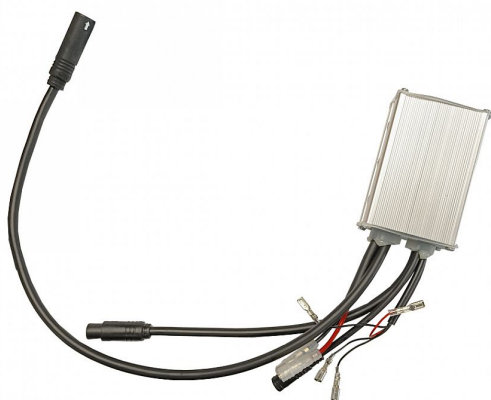

Kontroler pro motor Bafang G020

» Díly » Elektro zboží » Příslušenství

Popis

Náhradní kontroler pro zadní motor Bafang G020.

Číslo zboží 25 382

Dostupnost na hlavním skladě: **Není skladem**

Parametry zboží