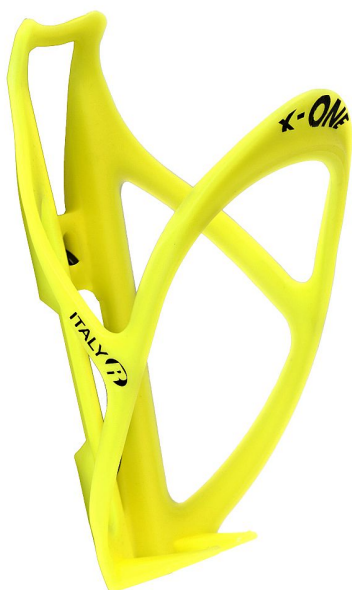

# košík na láhev X-one reflexní žlutá

» Příslušenství » Košíky na láhve

Číslo zboží

80 030

Dostupnost na hlavním skladě:

362 ks

## Popis

Ultralight košík na láhve X-one materiál: PVC  
composit váha: 25 g