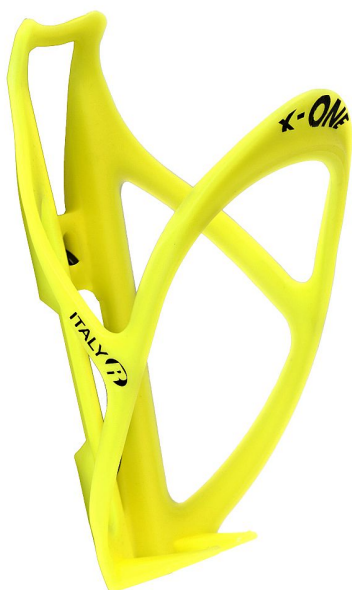

# košík na láhev X-one reflexní žlutá

» Příslušenství » Košíky na láhve

Číslo zboží

80 030

Dostupnost na hlavním skladě:

375 ks

## Popis

Ultralight košík na láhve X-one materiál: PVC  
composit váha: 25 g