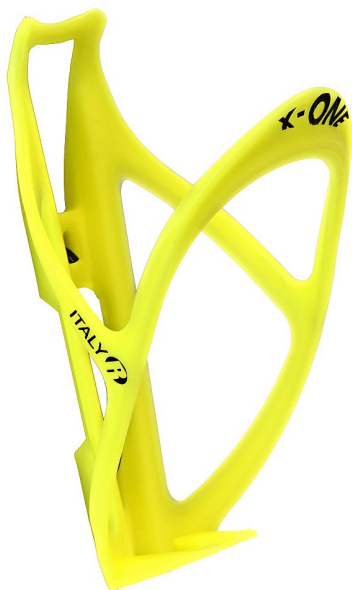

košík na láhev X-one reflexní žlutá

» Příslušenství » Košíky na láhve

Číslo zboží

80 030

Dostupnost na hlavním skladě:

432 ks

Popis

Ultralight košík na láhve X-one

- materiál: PVC composit
- váha: 25 g