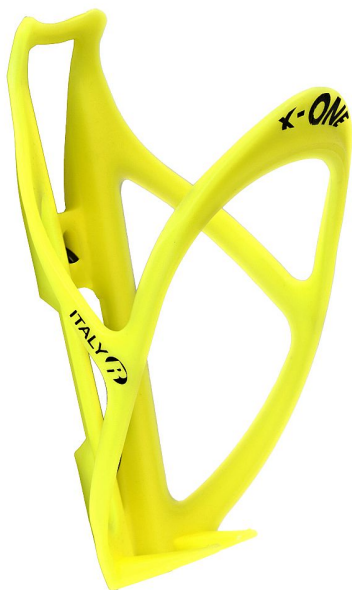

košík na láhev X-one reflexní žlutá

» Příslušenství » Košíky na láhve

Číslo zboží

80 030

Dostupnost na hlavním skladě:

352 ks

Popis

Ultralight košík na láhve X-one materiál: PVC
composit váha: 25 g