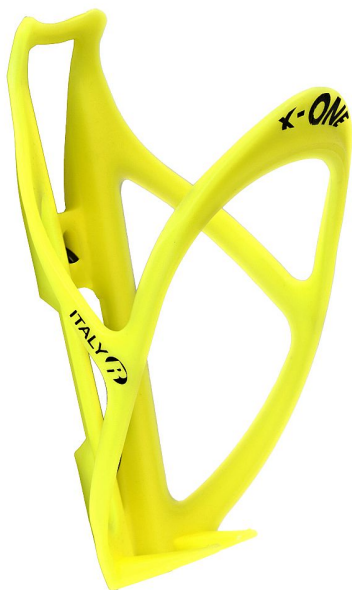

# košík na láhev X-one reflexní žlutá

» Příslušenství » Košíky na láhve

Číslo zboží

80 030

Dostupnost na hlavním skladě:

352 ks

## Popis

Ultralight košík na láhve X-one materiál: PVC  
composit váha: 25 g