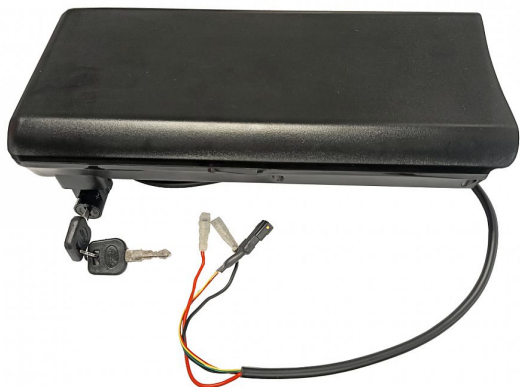

Kryt baterie E-City

» Díly » Elektro zboží » Příslušenství

Popis

Kryt nosičové baterie pro model Maxbike E-City.

- dodáváno vč. zámku

číslo zboží

25 390

Dostupnost na hlavním skladě: