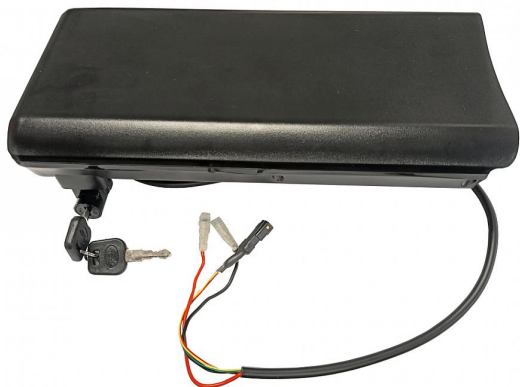

Kryt baterie E-City

» Díly » Elektro zboží » Příslušenství

Popis

Kryt nosičové baterie pro model Maxbike E-City. dodáváno vč. zámku

číslo zboží

25 390

Dostupnost na hlavním skladě:

Není skladem