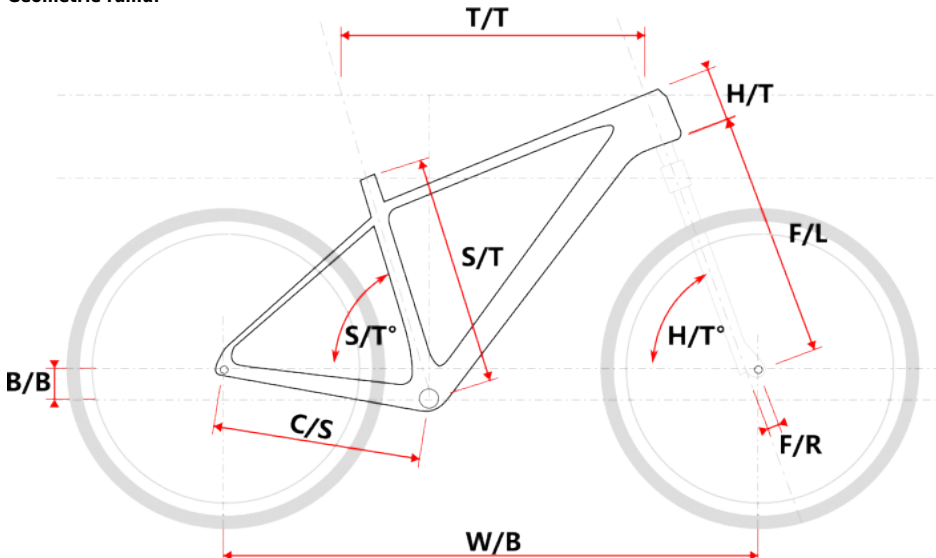

Geometrie rámu:

Model	vel.	vel."	W/B	S/T	S/T°	H/T	H/T°	C/S	B/B	F/R	F/L	T/T	Brakes
M609	S	15"	1089	381	73°	100	69°	450	60	43	490	584	Disc
M609	M	17"	1110	432	73°	100	69°	450	60	43	490	595	Disc
M609	L	19"	1124	483	73°	110	69°	450	60	43	490	615	Disc
M609	XL	21"	1152	533	73°	130	69°	450	60	43	490	635	Disc
M609-D	M	15"	1085	381	73°	120	69°	450	60	43	490	580	Disc
M609-D	L	17"	1110	432	73°	120	69°	450	60	43	490	595	Disc