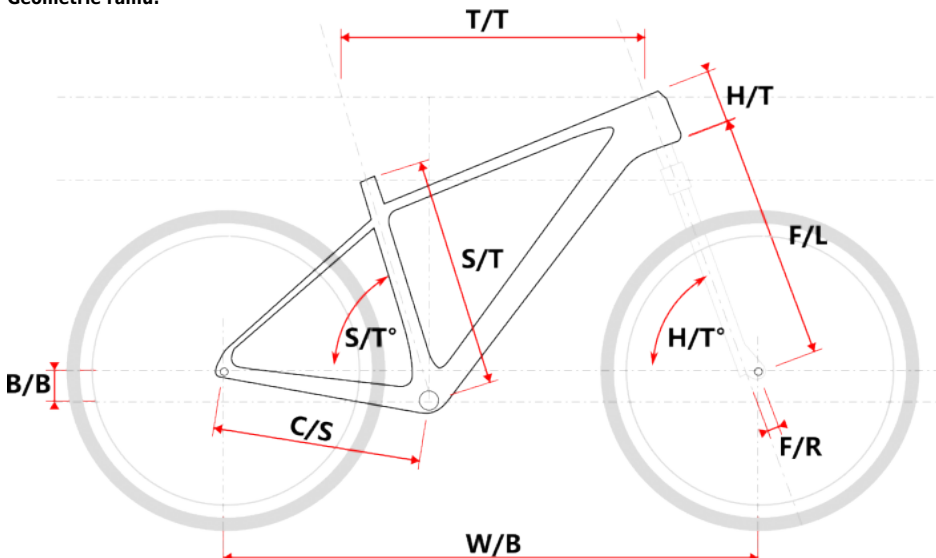

Geometrie rámu:

Model	vel.	vel."	W/B	S/T	S/T°	H/T	H/T°	C/S	B/B	F/R	F/L	T/T	Brakes
M609	S	15"	1089	381	73°	100	69°	450	60	43	490	584	Disc
M609	M	17"	1110	432	73°	100	69°	450	60	43	490	595	Disc
M609	L	19"	1124	483	73°	110	69°	450	60	43	490	615	Disc
M609	XL	21"	1152	533	73°	130	69°	450	60	43	490	635	Disc
M609-D	M	15"	1085	381	73°	120	69°	450	60	43	490	580	Disc
M609-D	L	17"	1110	432	73°	120	69°	450	60	43	490	595	Disc