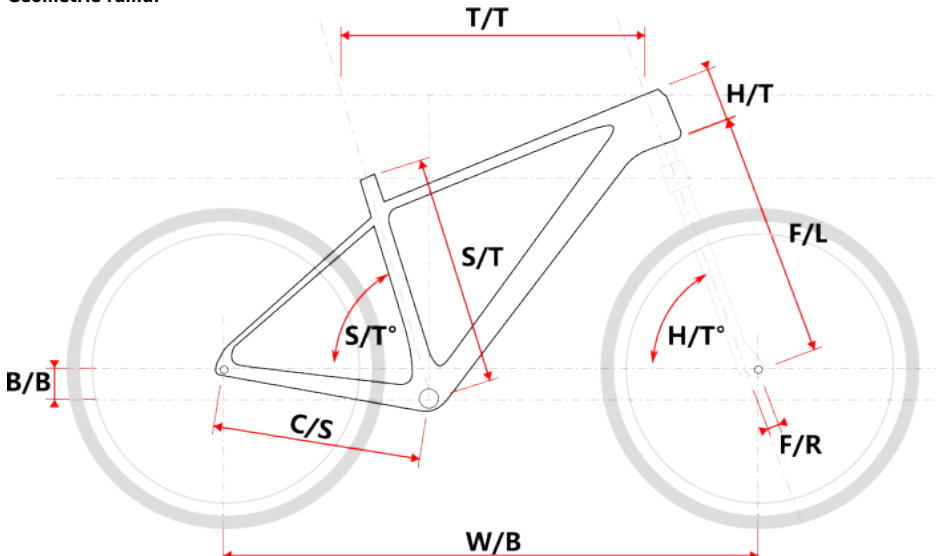

### Geometrie rámu:

Model	vel.	vel."	W/B	S/T	S/T°	H/T	H/T°	C/S	B/B	F/R	F/L	T/T	Brakes
M609	S	15"	1089	381	73°	100	69°	450	60	43	490	584	Disc
M609	M	17"	1110	432	73°	100	69°	450	60	43	490	595	Disc
M609	L	19"	1124	483	73°	110	69°	450	60	43	490	615	Disc
M609	XL	21"	1152	533	73°	130	69°	450	60	43	490	635	Disc
M609-D	M	15"	1085	381	73°	120	69°	450	60	43	490	580	Disc
M609-D	L	17"	1110	432	73°	120	69°	450	60	43	490	595	Disc