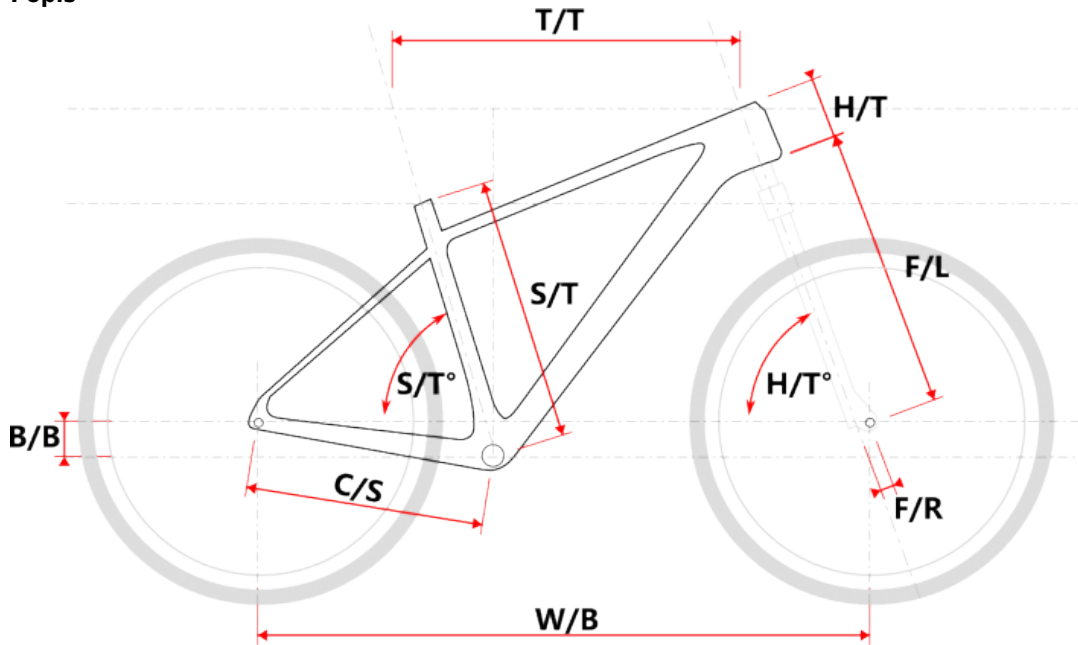

MALAWI LADY bílé L

» Jízdní kola » Horská kola

číslo zboží	20246822
Model	MALAWI
Určení	Dámské
Velikost rámu	L
Velikost rámu "	17 "
Průměr kol	29 "

Dostupnost na hlavním skladě: 4 ks

MALAWI LADY bílé L

» Jízdní kola » Horská kola

Popis

Model	vel.	vel. "	W/B	S/T	S/T°	H/T	H/T °	C/S	B/B	F/R	F/L	T/T	Brakes
M509	S	15"	1089	381	73°	100	71°	450	60	43	490	596	Disc
M509	M	17"	1099	432	73°	100	71°	450	60	43	490	605	Disc
M509	L	19"	1124	483	73°	110	71°	450	60	43	490	630	Disc
M509	XL	21"	1152	533	73°	130	71°	450	60	43	490	657	Disc
M509-D	M	15"	1085	381	73°	120	71°	450	60	43	490	590	Disc
M509-D	L	17"	1090	432	73°	120	71°	450	60	43	490	595	Disc

Parametry zboží

Model	MALAWI
Modelový rok	2023
Průměr kol "	29 "
Velikost rámu	L
Určení	Dámské
Model Rámu	Maxbike M509-D
Vidlice	Suntour XCM HLO 29" disc
Řazení	S-ride M300 3x9
Počet rychlostí	3x9
Přehazovačka	Shimano Altus-9 RDM2000
Přesmykač	Shimano Alivio M4000
Kazeta	S-ride CS-M300 11-32z
Klíky	Prowheel MTB SUOLO 951-TT, 40-30-22T, 175mm
Řetěz	KMC X9 9r
Brzdy	Zoom HB-875
Kotouče	ZOOM HS1 160 mm
Zapletená kola	NH-2000 / Remerx TopDisc 622
Pláště	Schwalbe Smart Sam drát 54-622
Hlavové složení	NECO H148-E semi-integrated 44mm
Představec	Maxbike D479 31,8 70mm
Řídítka	Maxbike ATB 31,8mm 720mm
Gripy	Velo 975 PD2
Sedlovka	Maxbike SP-215 31.6/400mm
Sedlo	DDK MTB
Pedály	Feimin FP-872
Typ brzd	DISC