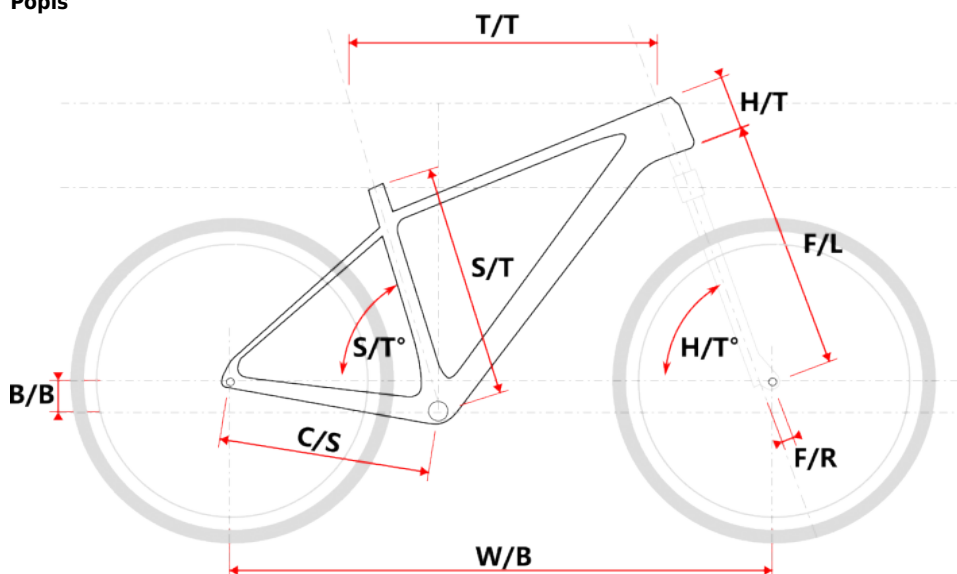

MALAWI LADY fialové

» Jízdní kola » Horská kola

Popis

Model	vel.	vel. "	W/B	S/T	S/T°	H/T	H/T°	C/S	B/B	F/R	F/L	T/T	Brakes
M509	S	15"	1089	381	73°	100	71°	450	60	43	490	596	Disc
M509	M	17"	1099	432	73°	100	71°	450	60	43	490	605	Disc
M509	L	19"	1124	483	73°	110	71°	450	60	43	490	630	Disc
M509	XL	21"	1152	533	73°	130	71°	450	60	43	490	657	Disc
M509-D	M	15"	1085	381	73°	120	71°	450	60	43	490	590	Disc
M509-D	L	17"	1090	432	73°	120	71°	450	60	43	490	595	Disc

cm	150	155	160	165	170	175	180	185	190	195	200	> 200
MTB lady	M			L								

Číslo zboží	8810123
Model	MALAWI
Určení	Dámské
Průměr kol	29 "

Dostupnost na hlavním skladě: 2 ks

Parametry zboží

Model	MALAWI
Průměr kol "	29 "
Určení	Dámské
Model Rámu	Maxbike M509-D
Vidlice	Suntour XCM HLO 29" disc
Řazení	S-ride M300 3x9
Počet rychlostí	3x9
Přehazovačka	Shimano Altus-9 RDM2000
Přesmykač	Shimano Alivio M4000
Kazeta	S-ride CS-M300 11-32z
Kličky	Prowheel MTB SUOLO 951-TT, 40-30-22T, 175mm
Řetěz	KMC X9 9r
Brzdy	Zoom HB-875
Kotouče	Zoom HS1 160mm
Zapletená kola	Ryde Rival/Shimano HB-QC300
Pláště	Schwalbe Smart Sam drát 54-622
Hlavové složení	NECO H148-E semi-integrated 44mm
Představec	Maxbike D479 31,8 70mm
Řídítka	Maxbike ATB 31,8mm 720mm
Gripy	Velo 975 PD2
Sedlovka	Maxbike SP-215 31.6/400mm
Sedlo	DDK MTB
Pedály	Feimin FP-872
Typ brzd	DISC