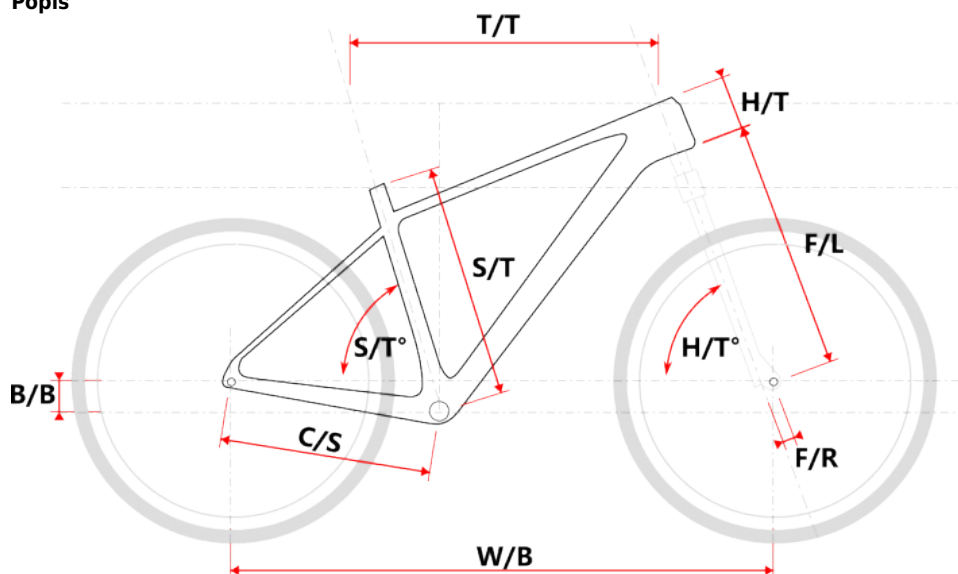

MALAWI LADY fialové

» Jízdní kola » Horská kola

Popis

Model	vel.	vel. "	W/B	S/T	S/T°	H/T	H/T°	C/S	B/B	F/R	F/L	T/T	Brakes
M509	S	15"	1089	381	73°	100	71°	450	60	43	490	596	Disc
M509	M	17"	1099	432	73°	100	71°	450	60	43	490	605	Disc
M509	L	19"	1124	483	73°	110	71°	450	60	43	490	630	Disc
M509	XL	21"	1152	533	73°	130	71°	450	60	43	490	657	Disc
M509-D	M	15"	1085	381	73°	120	71°	450	60	43	490	590	Disc
M509-D	L	17"	1090	432	73°	120	71°	450	60	43	490	595	Disc

cm	150	155	160	165	170	175	180	185	190	195	200	> 200
MTB lady	M			L								

Číslo zboží	8810123
Model	MALAWI
Určení	Dámské
Průměr kol	29 "

Dostupnost na hlavním skladě: 4 ks

Parametry zboží

Model	MALAWI
Průměr kol "	29 "
Určení	Dámské
Model Rámu	Maxbike M509-D
Vidlice	Suntour XCM HLO 29" disc
Řazení	S-ride M300 3x9
Počet rychlostí	3x9
Přehazovačka	Shimano Altus-9 RDM2000
Přesmykač	Shimano Alivio M4000
Kazeta	S-ride CS-M300 11-32z
Kličky	Prowheel MTB SUOLO 951-TT, 40-30-22T, 175mm
Řetěz	KMC X9 9r
Brzdy	Zoom HB-875
Kotouče	Zoom HS1 160mm
Zapletená kola	Ryde Rival/Shimano HB-QC300
Pláště	Schwalbe Smart Sam drát 54-622
Hlavové složení	NECO H148-E semi-integrated 44mm
Představec	Maxbike D479 31,8 70mm
Řídítka	Maxbike ATB 31,8mm 720mm
Gripy	Velo 975 PD2
Sedlovka	Maxbike SP-215 31.6/400mm
Sedlo	DDK MTB
Pedály	Feimin FP-872
Typ brzd	DISC